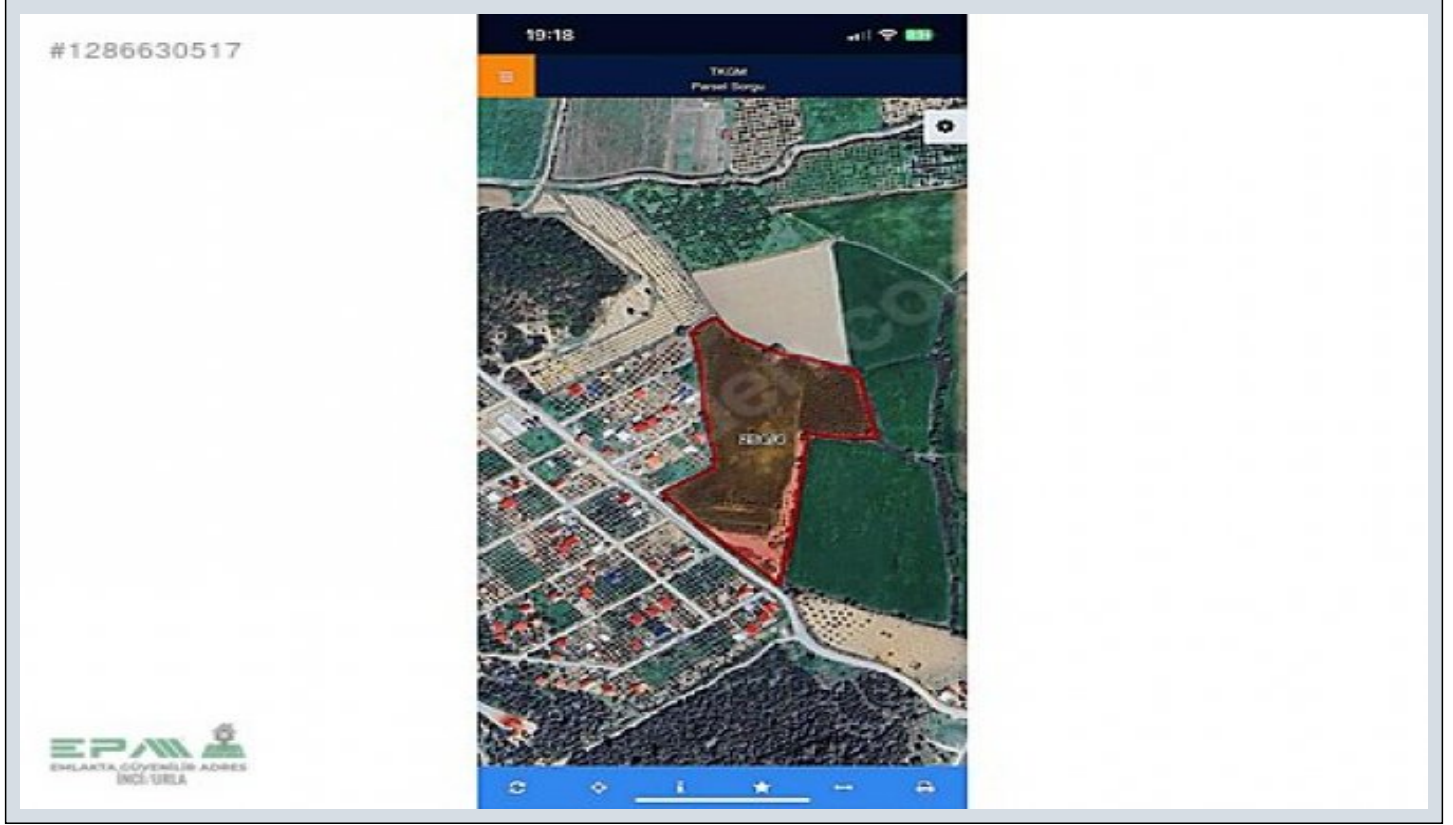

## Seferihisar Düzcede Yatırım Fırsatı İzmir / Seferihisar

ه ن م ز - ی شورف 120,000,000 TL | 23,825 m2 İzmir / Seferihisar

ه ل م ا ع م : ه ل ب  
ه ل ب : ه ل ب  
ز و ج م ی ا ر ا د ت خ ا س ی ا ض ف : 0  
:  
Taks :  
Gabari :  
ا ز ج م ت م س ق : د ن س ت ی ع ض و  
ی ر ا ق ع ل ل ا ج س ل ل م س ا : 254  
ی ر ا ق ع ل ل ا ج س ل ل ا ه ی د ی ر ب ل ل ا د و ر ط ل ل ا : 4

İlan No:f-872967-254 Ref.No:635613

---

Seferihisar Düzcede İmar Uygulama Alanında Bulunan Tarlamız ,Turizm Yoluna Sıfır Cephede Bulunmakta Olup ,Sığacık Marinaya 10 Dakika Mesafededir Bölgenin Muhteşem Koylarına ,Sadece Araç İle 15 Dakika Uzaklıktadır Yatırımcıların Çok Yakından Takip Ettiği Bir Lokasyonda Olup Urla Merkeze Sadece 20 Dakika Mesafededir Kısmen Takas Tekliflerine Açıktır Elektrik ve Su Mevcuttur Bu ilan Emlak Asistanım CRM Programı tarafından otomatik entegre edilmiştir.\*