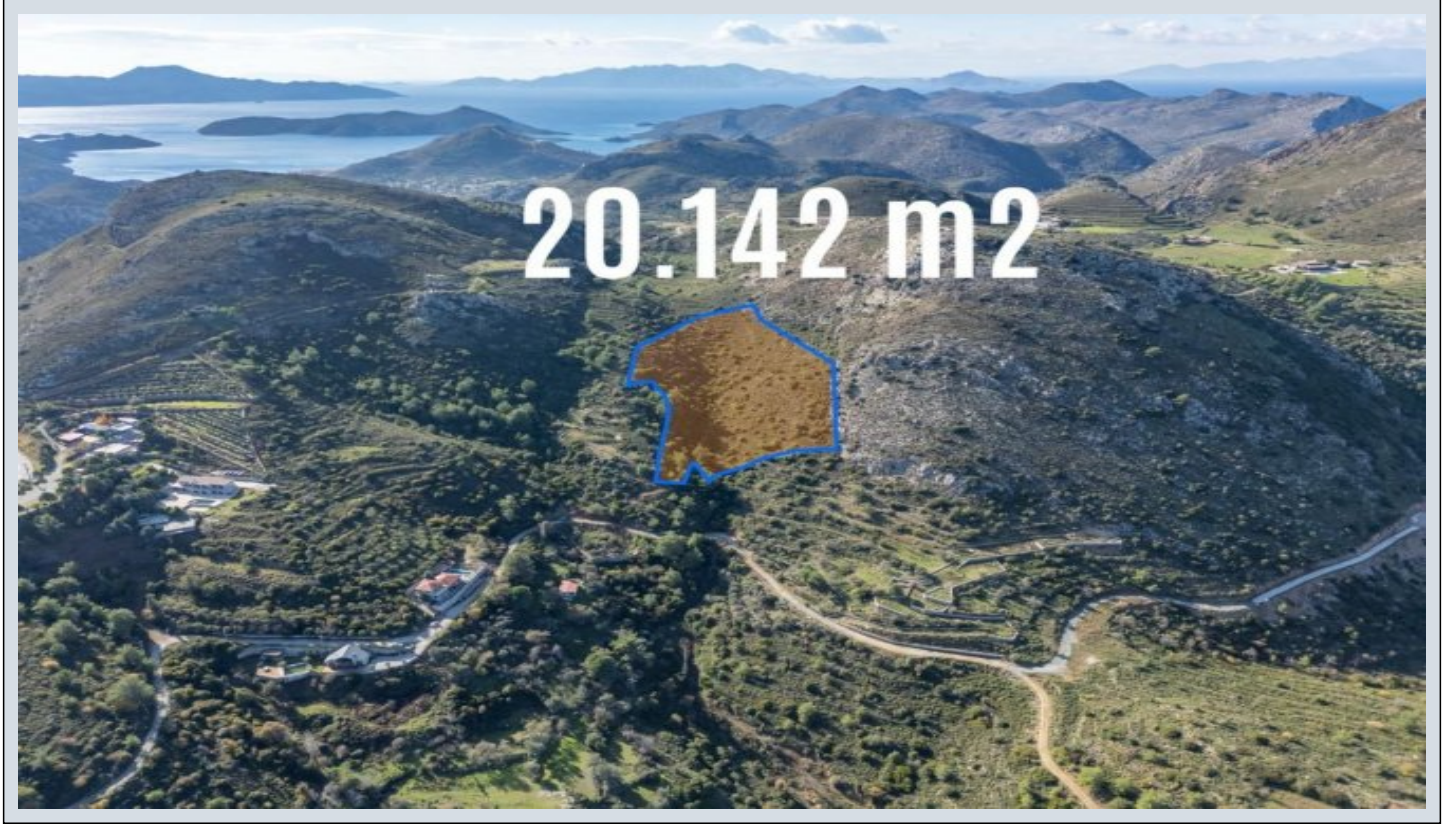

Marmaris Selimiyede Deniz Manzaralı 20.142 m2 Satılık Arazi Muğla / Marmaris

هنیمز - یشورف 115,000,000 TL | 20,142 m2 Muğla / Marmaris

هلب : تیدرک قیروط زا تخادرب لباقتراک
زوجم یاراد تخاس یاضف : 0
:
Taks :
Gabari :
عبرم رتم ره تمیق : 0 TL
دنس تیعضو : ازجم تمسق
یراقعلال لجلسلا مسأ :
یراقعلال لجلسلا یدیربلا دورطلا :

İlan No:f-1082904-109 Ref.No:638549

Marmaris`in saklı cenneti Selimiye`de Yerli ve yabancı turistlerin uğrak noktasında Satılık 20.142 m2 arazi. Randevu ve sunum / 0532 375 25 63 Taşınmaz Ticareti Yetki Belge No : 4800059 Bu ilan Emlak Asistanım CRM Programı tarafından otomatik entegre edilmiştir.*