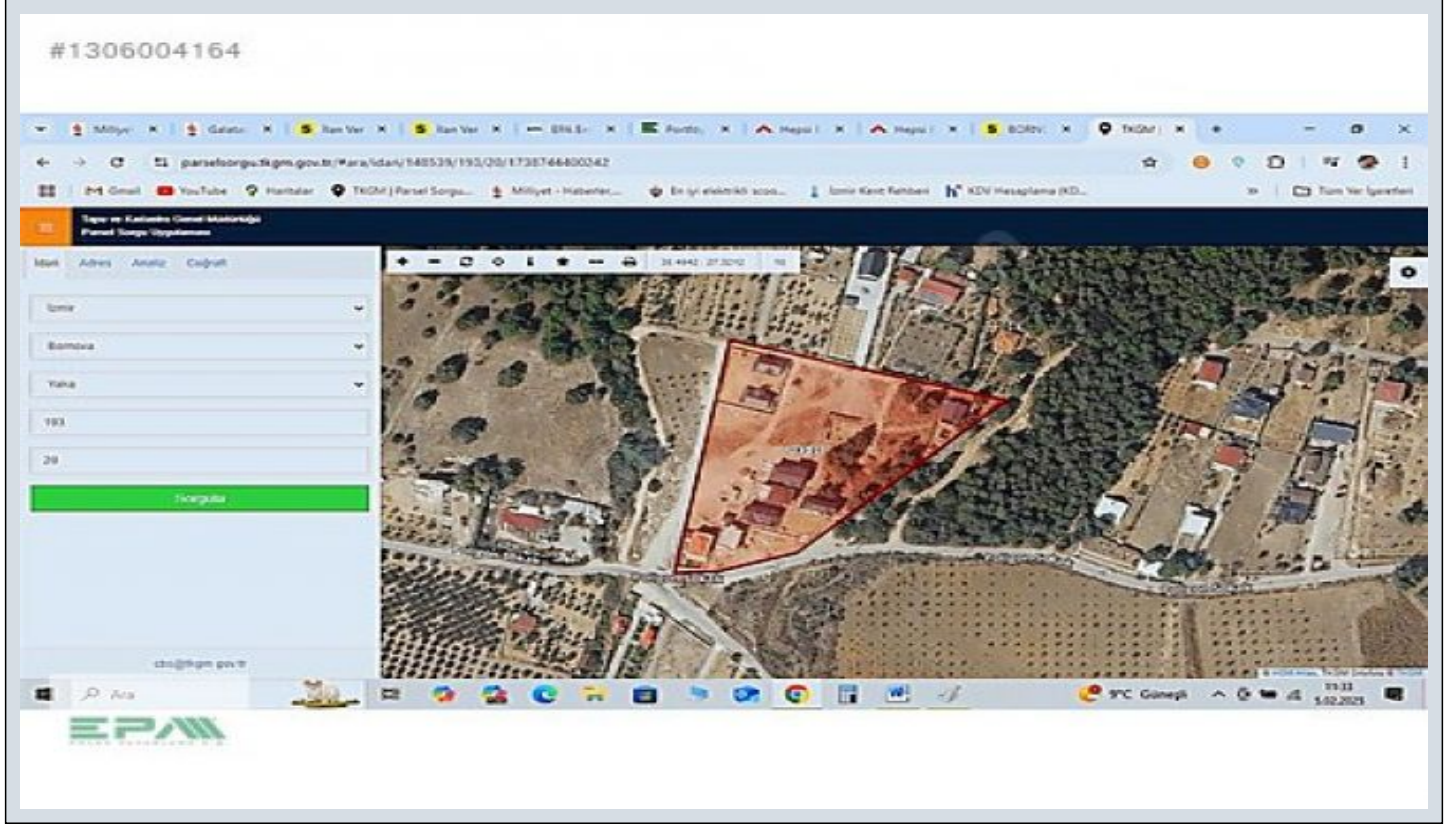

Bornova Yakaköy de satılık hisse tapulu parsel İzmir / Bornova

2,750,000 TL | 301 m2 İzmir / Bornova

هلب : هلماعم
 زوجم یراد تخاس یاضف : 0
 :
 Taks :
 Gabari :
 دنس تیعضو : کرتشم دنس
 یراقعلال لجلسلا مسأ : 193
 یراقعلال لجلسلا ةیدیربلا دورطلال : 20

* تَعْبِطِ ي هِرْطَنَم : لِحْم

* حَوْتَفَم قِیْرَط , رَادِحِرَط : تَخَاسِرِیْز

Yakaköy merkeze yakın, yerleşim yerlerinin yanında , Hisse tapulu parselimiz 301 m2 dir, elektrik ve suyu var, Arapalanı mevkiinde Yakaköy merkeze 2 km mesafededir, Tapudan devir yapılır, araç takasına açıktır. SÜLEYMAN KÜMBETLİ 05062983536 Bu ilan Emlak Asistanım CRM Programı tarafından otomatik entegre edilmiştir.*