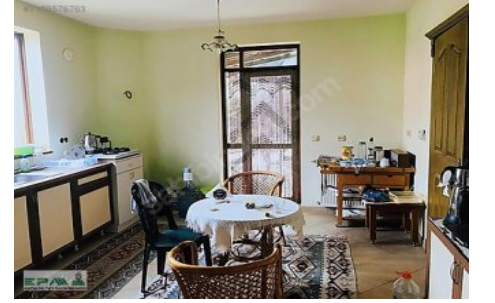

#1139576763