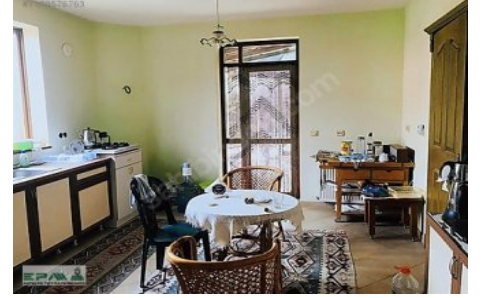

EPA

#1139576763