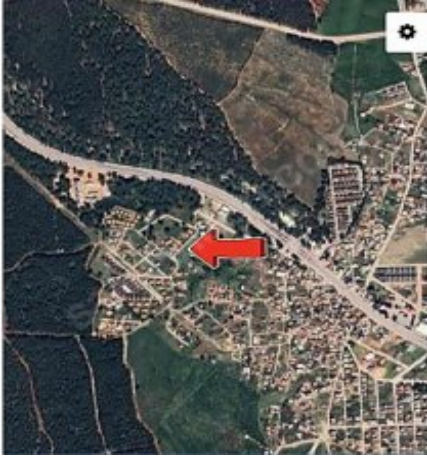

EPA
ANTALYA TKT GAYRİMENKUL

#1147150944

EPA
ANTALYA TKT GAYRİMENKUL

#1147150944