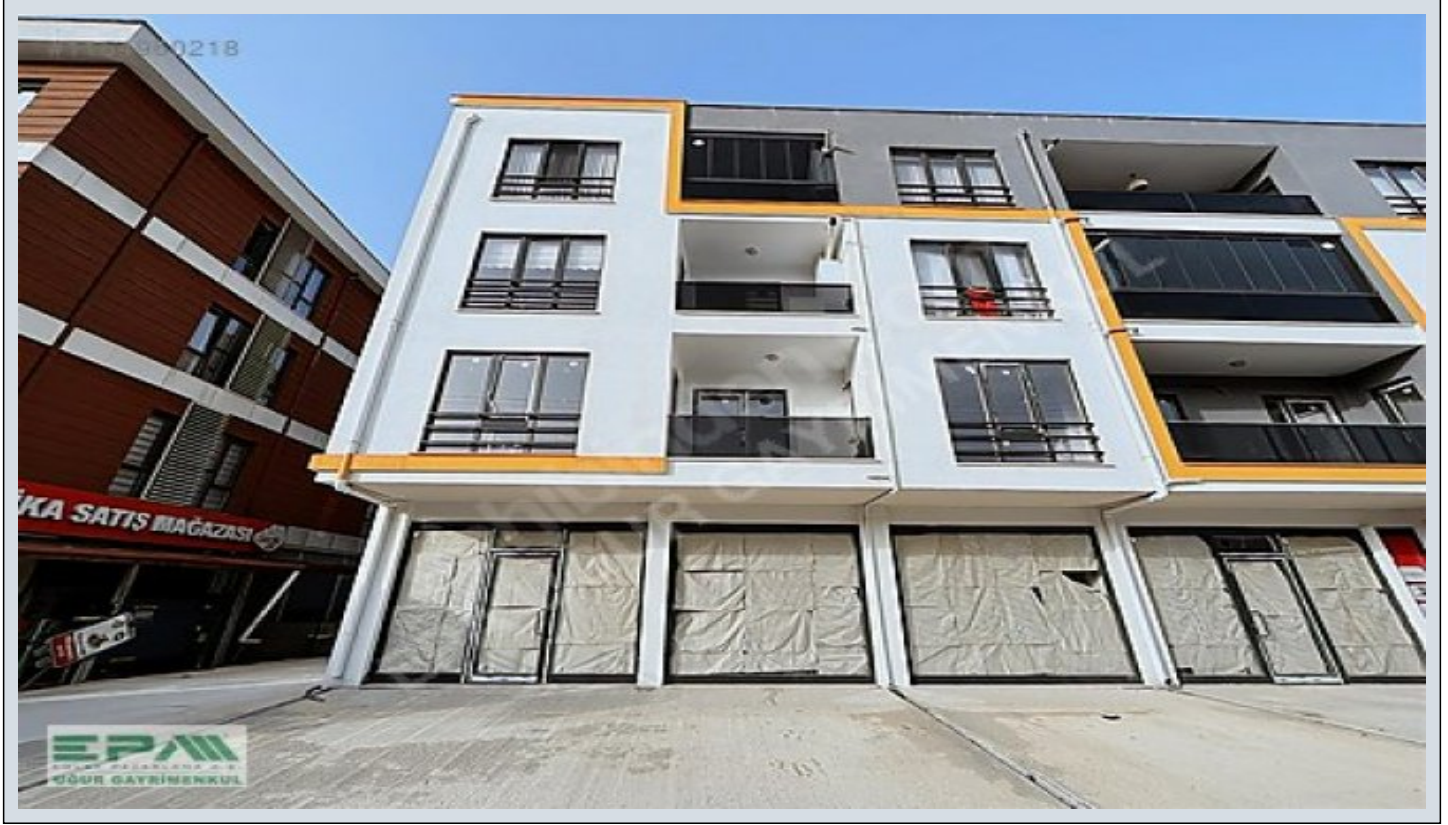

**EPA UĞURDAN ADALET SARAYI KARŞISI SATILIK EBEVEYN BANYOLU 3+1
Düzce / Merkez**

For Sale - Apartment 3,600,000 TL | 165 m2 Düzce / Merkez

Rooms : 3
Saloons : 1
Baths : 3
Property Condition : Brand New
Usage Status : Empty
Heating : Combi Boiler
Heating Type : Natural Gas
Which Floor : 1
Building Floor Number : 3
Construction Year : 2025
Advance Payment : 0 TL
Property Direction : South
Dues : 0 TL
Deed Status : Title Deed with Condominium
Rental Income : 0
Title Deed - Area No :
Title Deed - Parcel No :
Available to Bank Credit : Yes

EPA UĞUR`DAN FEVZİ ÇAKMAK MAHALLESİNDE SATILIK EBEVEYN BANYOLU 3+1 BİNA ÖZELLİKLERİ:
□ZEMİN +3 KAT □GÖRÜNTÜLÜ DİAFON □ISI VE SES YALITIMI □AÇIK OTOYOLU CADDE ÜZERİ □ZEMİN KAT OFİS DAİRE
ÖZELLİKLERİ: □DAİRE GİRİŞ HOLÜ, 3 ADET YATAK ODASI, MUTFAK, EBEVEYN BANYOSU, WC-BANYO VE SALONDAN
OLUŞMAKTADIR □BRÜT 165 m²; □NET 144 m²; □EBEVEYN BANYOSU □ISI VE SES YALITIMI □CADDE CEPHELİ
□ÇELİK KAPI □DUŞA KABİN □LAMİNANT PARKE □PVC DOĞRAMA □SANAL TUR ÜZERİNDEN DAİREMİZİN İÇİNİ
OTURDUĞUNUZ YERDEN GEZEBİLİRSİNİZ □FARKLI KAT VE CEPHELERDE DAİRE BULUNMAKTADIR □ KONUM
ÖZELLİKLERİ: □MARKET, CAMİ, PARK VS GİBİ SOSYAL ALANLAR YÜRÜME MESAFESİNDE □ESKİ BOLU CADDESİ ÜZERİ
□DÜZCE ANADOLU İMAM HATİP LİSESİ 50 M □D-100 60 M □DÜZCE BELEDİYESİ KÜLTÜR MERKEZİ 130 M □DÜZCE ADLİYESİ
220 M □ŞİRALIK VATAN İLKOKULU 250 M □CUMHURİYET ANADOLU LİSESİ 300 M □DÜZCE EMNİYET MÜDÜRLÜĞÜ 320 M
□DÜZCE İL ÖZEL İDARESİ 350 M □ÖZEL HASTANE 1 KM □YENİ BAĞLANTI YOLU 1,7 KM □DÜZCE ŞEHİRLERARASI OTOBÜS
TERMİNALİ 1,9 KM □DÜZCE BELEDİYESİ 2,8 KM □ANADOLU OTOYOLU DÜZCE GİŞELERİ 3 KM □ANITPARK 3,4 KM □DÜZCE
VALİLİĞİ 3,5 KM □KREMPARK 3,6 KM □DÜZCE ATATÜRK DEVLET HASTANESİ 4,8 KM □DÜZCE ÜNİVERSİTESİ 8,7 KM □DÜZCE
ÜNİVERSİTESİ ARAŞTIRMA HASTANESİ 8,7 KM □EPA UĞUR GAYRİMENKUL 3,8 KM DAHA DETAYLI BİLGİ VE
İLETİŞİM İÇİN İRTİBAT NUMARALARINDAN İLETİŞİME GEÇEBİLİRSİNİZ EPA EMLAK PAZARLAMA A.Ş. UĞUR
GAYRİMENKUL YETKİ BELGE NO: 8100066 BEYCİLER MAHALLESİ, AKÇAKOCA KARAYOLU ÜZERİ, NO:74/A
MERKEZ/DÜZCE