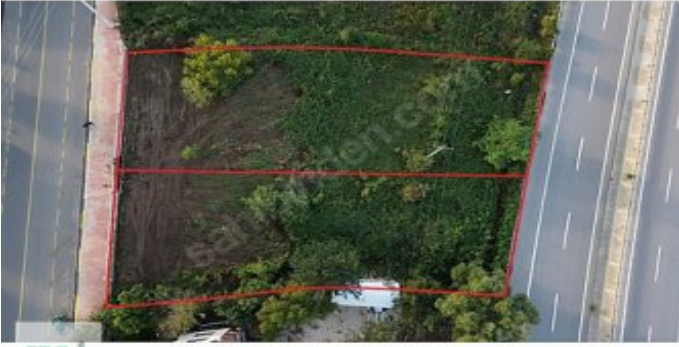

#1200993700