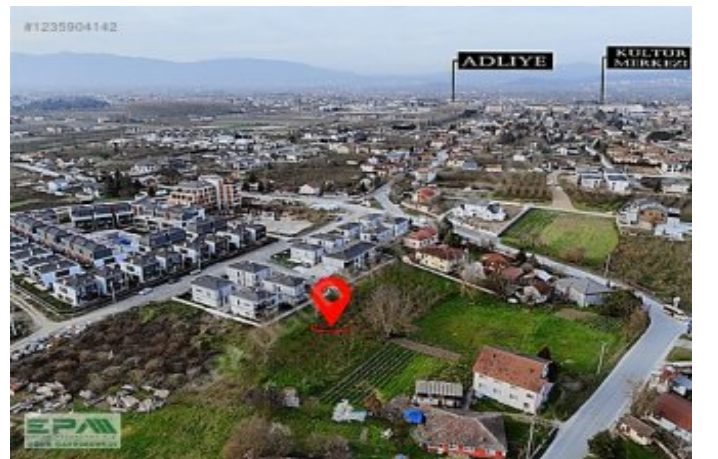

İlan No:f-1067343-134 Ref.No:605776