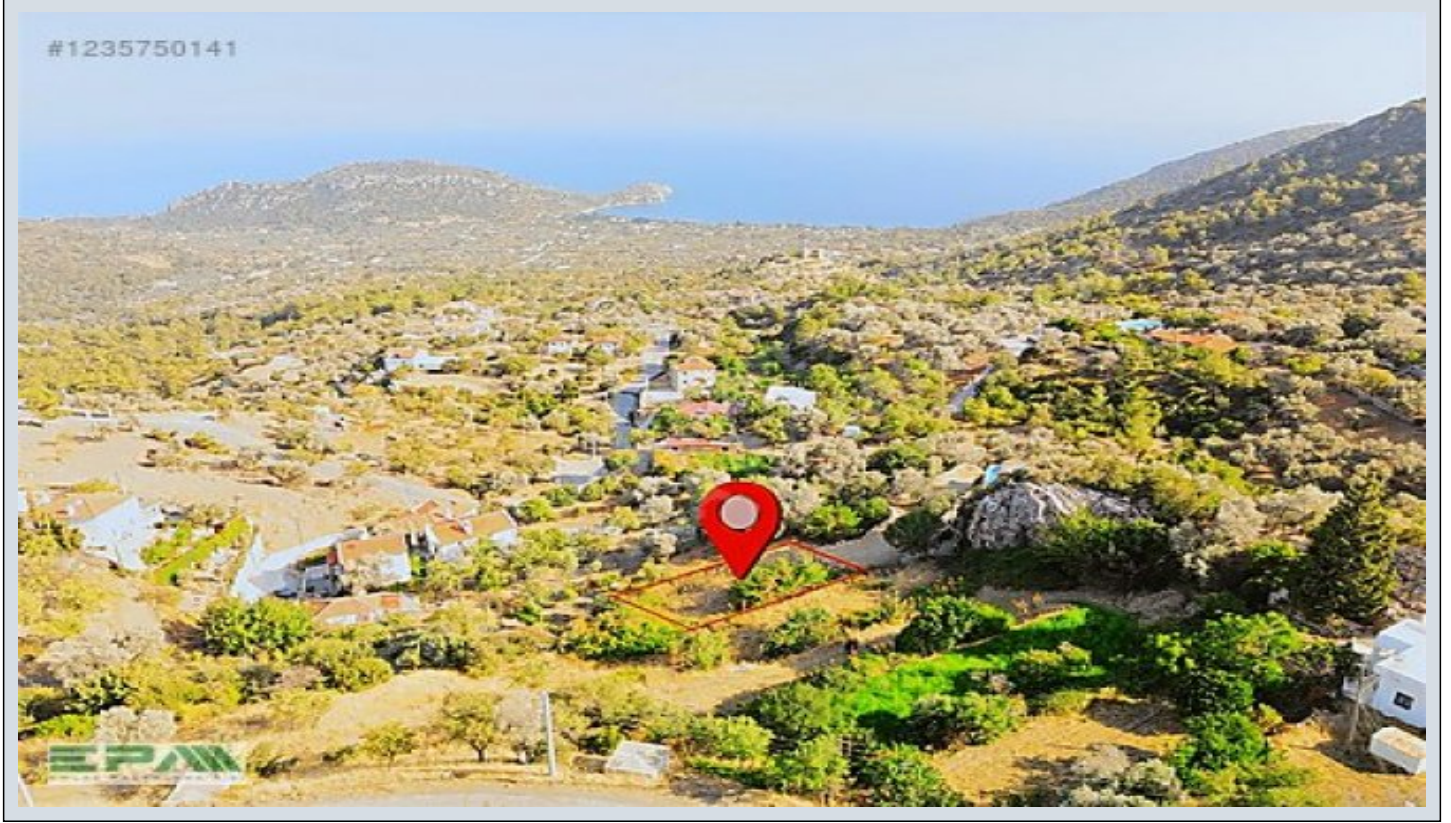

Epa Datçadan Mesudiyede Full Deniz Manzaralı Yatırımlık Arsa Muğla /
Datça

For Sale - Garden 6,000,000 TL | 341 m2 Muğla / Datça

Permitted Base Construction Area : 0
Kaks :
Taks :
Gabari :
Deed Status : Detached Parcels
Title Deed - Area No : 259
Title Deed - Parcel No : 26

BARIŞ CAN KORKMAZ
Telefon 90 850-3044800
Cep Telefonu 90
551-2150048

EPA DATÇA TEMSİLCİLİĞİ
Telefon 90 850-3044800
Cep Telefonu 90
535-4387724
Faks 90 850-3044800
ALİ OSMAN ÇETİNER CAD.
FORA APART ALTI NO: 9/H -
İSKELE DATÇA MUĞLA
Datça / Datça
, Muğla