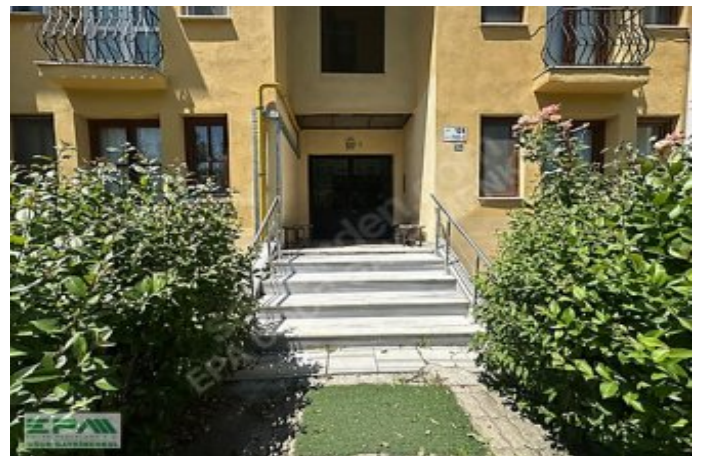

İlan No:f-1067343-186 Ref.No:629599