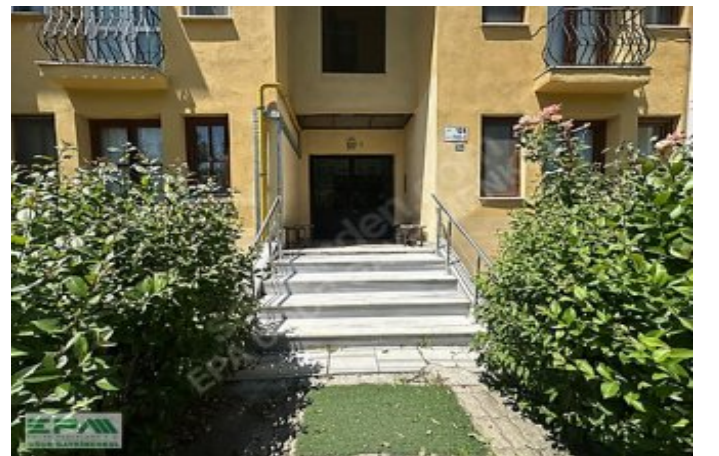

Advert No:f-1067343-186 Ref.No:629599