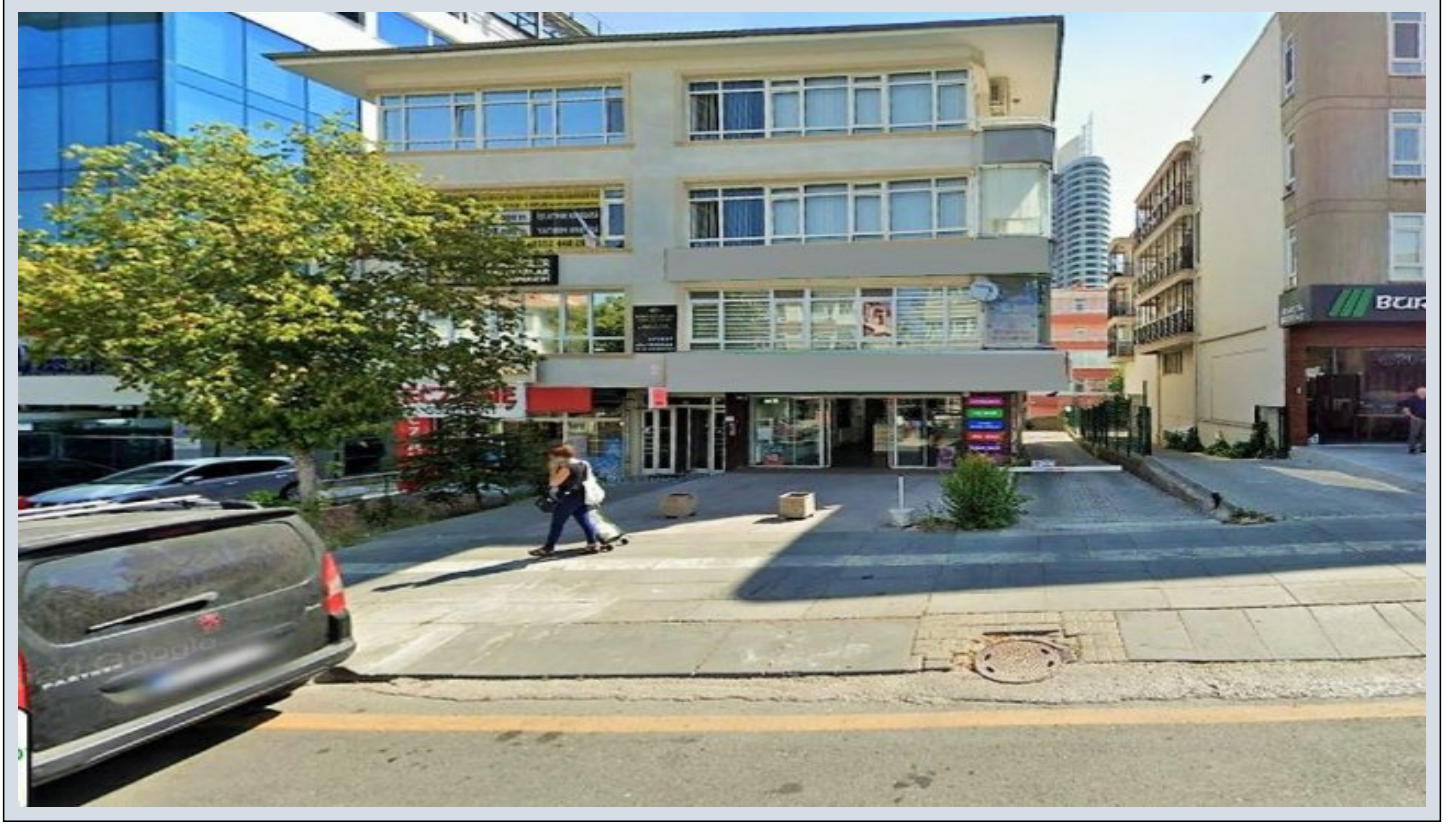

Çankaya Hoşdere Caddesinde, Açık Otoparklı, Geniş Ofis, BOŞ Ankara / Çankaya

For Rent - Office 52,000 TL | 200 m2 Ankara / Çankaya

Room / Division : 5
Property Condition : Second Hand
Usage Status : Empty
Which Floor : 3
Heating : Combi Boiler
Heating Type : Natural Gas
Construction Year : 1986
Dues : 400 TL
Title Deed - Area No : 6898
Title Deed - Parcel No : 12

İlan No:f-812907-1937 Ref.No:630343

- * Location : By Street, Close to Public Transportation, Close to Minibus Route,
- * Building : Parking - Outdoor,
- * Internal Properties : Steel Door, Kitchen Natural Gas, Ceramic Ground, Terrace,

*- 4+1`den 3+1`e çevrilmiş, *- Geniş ofis *- 200 m2 *- 3 Katlı binada 3.katta *- Kombili ısıtma sistemi *- Elektronik bariyerli açık otoparklı *- Sınav Dershanesi, Ayrancı Anadolu Lisesi yakını *- Kampüs koleji karşısı *- Hoşdere Caddesi üzerinde *- Toplu ulaşım güzergahında *- Özel hastane yanı Not: Firmamız Yer Gösterme Belgesi imzalatmak suretiyle hizmet vermektedir. Bu ilan Emlak Asistanım CRM Programı tarafından otomatik entegre edilmiştir.*