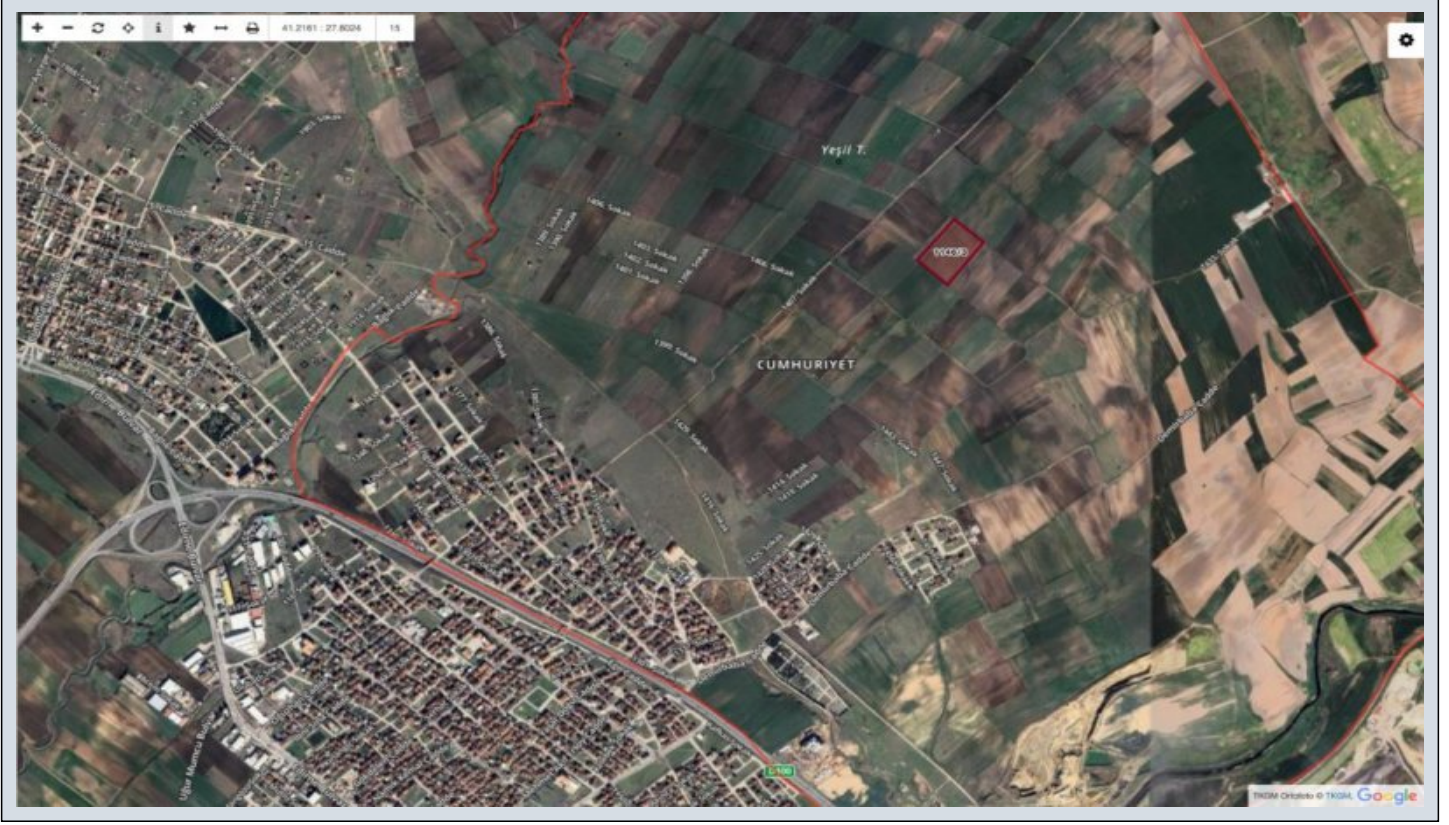

TEKİRDAĞ ERGENE YENİ DEVLET HASTANESİ YAKINI 31.625 m2 TARLA ! Tekirdağ / -

For Sale - Field 35,000,000 TL | 31,625 m2 Tekirdağ / -

Barter : Yes
Available to Bank Credit : Yes
Permitted Base Construction Area : 0
Kaks :
Taks :
Gabari :
Deed Status : Detached Parcels
Title Deed - Area No : 1.146
Title Deed - Parcel No : 3

مقرر:632350 عجرم ل مقرر: f-1065432-152 نال ع ل مقرر

- * Location : Nature View, City View,
- * Infrastructure : Plotted, Road Openned,

Tekirdağ / Ergene / Cumhuriyet – Satılık 31.625,26 m²; Tarla EPA Filo Gayrimenkul Taşınmaz Ticareti Yetki Belge No: 5901117 Tek Yetkili Emlak Danışmanı: Yiğitcan Serdaroğlu – 0 555 035 59 59 Ergene bölgesinde, hızla değer kazanan bir lokasyonda yer alan 31.625,26 m²; yüzölçümüne sahip tarla satışa sunulmuştur. Taşınmazın kadastral yolu mevcut olup, ana yola yalnızca 200 metre mesafededir. Konum ve Ulaşım Bilgileri Çorlu Çevre Yolu ve Yeni Ergene Devlet Hastanesi’ne: 2 km Velimeşe Organize Sanayi Bölgesi’ne: 3 km Çorlu Merkez’ne: 4 km Avrupa Otoyolu (TEM)’ne: 5 km Avrupa Serbest Bölgesi’ne: 5,2 km Mülkiyet Bilgileri Tüm hissedarlar satışa onay vermiş olup, alıcı tek tapu sahibi olacaktır. Satış işlemi hemen gerçekleştirilebilir. Öne Çıkan Özellikler Ulaşım arterlerine ve sanayi bölgelerine yakınlığı Gelişen lokasyonu ile yüksek yatırım potansiyeli Ergene bölgesinde geleceğe değer kazandıran yatırımlar arasında yer almak isteyenler için ideal bir fırsattır. Detaylı bilgi ve randevu için, EPA Filo Gayrimenkul Emlakta Güvenilir Adres.. Taşınmaz Ticareti Yetki Belge No: 5901117 Tek Yetkili Emlak Danışmanı: Yiğitcan Serdaroğlu – 0 555 035 59 59 Bu ilan Emlak Asistanım CRM Programı tarafından otomatik entegre edilmiştir.*

632350:عجرم ل مقرر f-1065432-152:نالعالإل مقرر

Öznitelik Bilgisi	
Öznitelik Bilgisi	Bina/BB Listesi
İl	Tokyo
İlçe	Ergene
Mahalle/Köy	Cumhuriyet
Mahalle No	207103
Ada	1145
Parçesi	3
Tapu Alanı	31.625,26
Misletik	Tarık
Mevkili	Kızıl Tepe
Zemin Tipi	Arık Taşınmaz
Pafta	F19-C-01-C-3-AF19-C-01-C-3-B