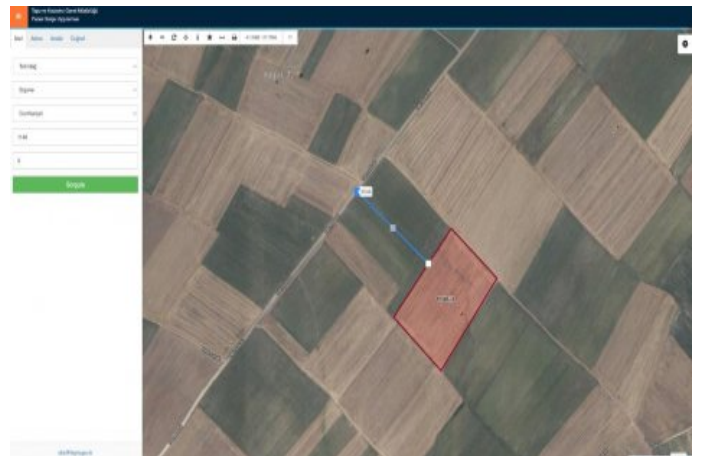

Öznitelik Bilgisi	
Öznitelik Bilgisi	Bina/BB Listesi
İl	Tokyo
İlçe	Ergene
Mahalle/Köy	Cumhuriyet
Mahalle No	207103
Ada	1145
Parçesi	3
Tapu Alanı	31.625,26
Misletik	Tarık
Mevkili	Kızıl Tepe
Zemin Tipi	Arık Taşınmaz
Pafta	F19-C-01-C-3-AF19-C-01-C-3-B