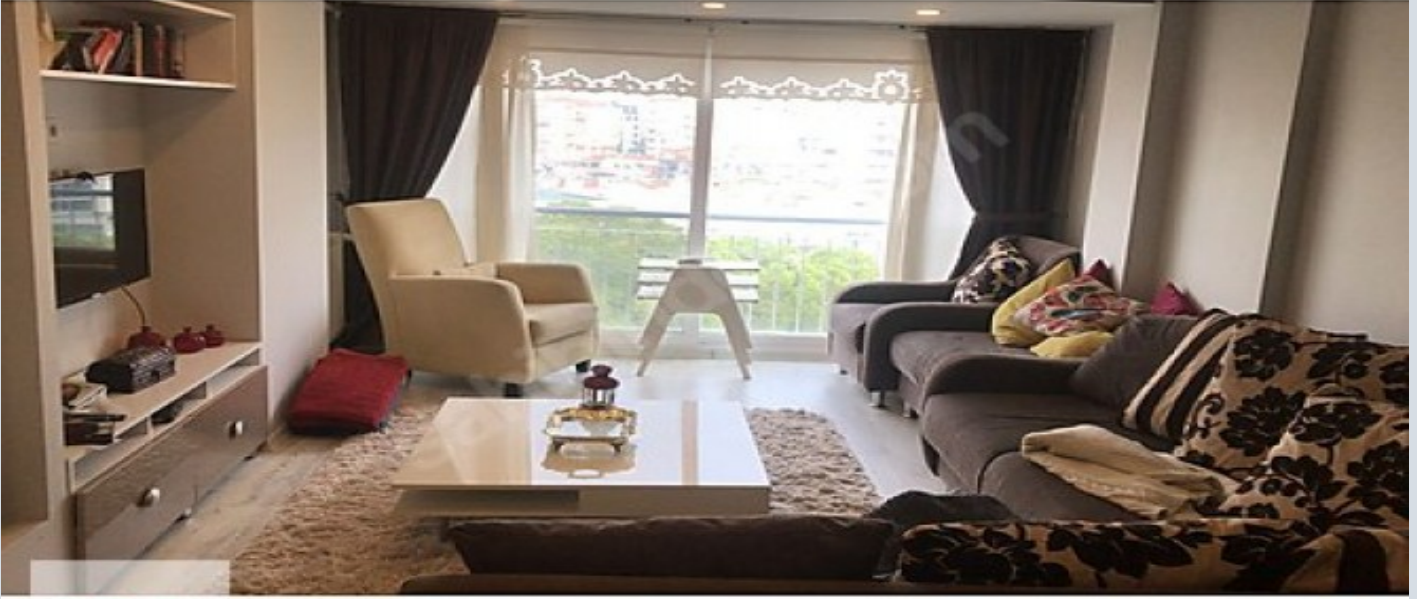

Deniz ve Park Manzaralı, Önü Açık, Ferah 3+1 Ara Kat Daire İzmir / Karabağlar

For Sale - Apartment 6,125,000 TL | 110 m2 İzmir / Karabağlar

#1322956842

EPA

Rooms : 3
Saloons : 1
Baths : 1
Property Condition : Second Hand
Usage Status : Tenant Live in
Heating : Combi Boiler
Heating Type : Natural Gas
Which Floor : 2
Building Floor Number : 5
Construction Year : 1995
Advance Payment : 0 TL
Property Direction : North
Dues : 100 TL
Deed Status : Title Deed with Condominium
Rental Income : 0
Title Deed - Area No : 2368
Title Deed - Parcel No : 19
Available to Bank Credit : Yes