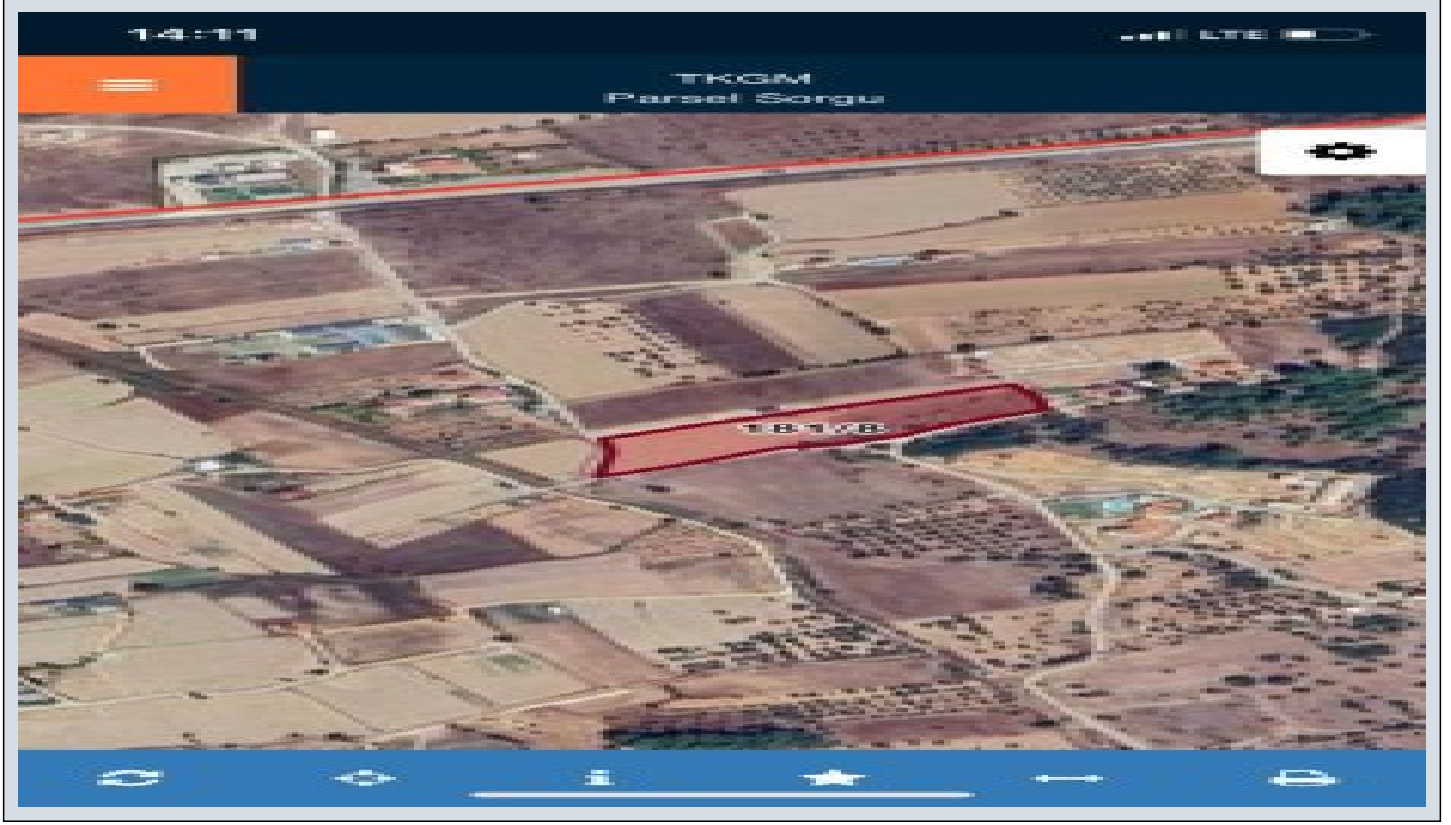

Urla Zeytinler de çevre yoluna yakın harika konumda tarla İzmir / Urla

Продажа - Поле 27,500,000 TL | 10,437 m2 İzmir / Urla

Площадь застройки (фундамент) : 0
Пр. :
Taks :
Gabari :
Стоимость за кв.м. : 0 TL
Ус ТАПУ (Св-во о праве собственности) : Земельные участки

İlan No:f-872967-225 Ref.No:584122

- * Расположение : С видом на природу, Рядом автотрасса, Рядом общественный транспорт, Рядом маршруты микроавтобусов,
- * Инфраструктура : Электропроводка, Водопровод, Автотрасса открыта,

Urla Zeytinler de * 10.437 m2 *önden 72 m2 yandan 217m2 yola cepheli diktörtgen arazimiz *eski Çeşme yoluna 300 m *çevre yoluna 1,5 km dir *9-10 adet zeytin ağacı vardır *Urla merkeze 24 km *Çeşme merkeze 29 km mesafededir *müstakil topuludur *Perdix şarapçılığın tam karşısında kalan arazimiz yarımadaanın gelişen bölgesinde yatırım için bir fırsattır. NİHAL CİHAN EPA İNCİ / URLA Gayrimenkul danışmanı 0 533 202 24 12 Bu ilan Emlak Asistanım CRM Programı tarafından otomatik entegre edilmiştir.*