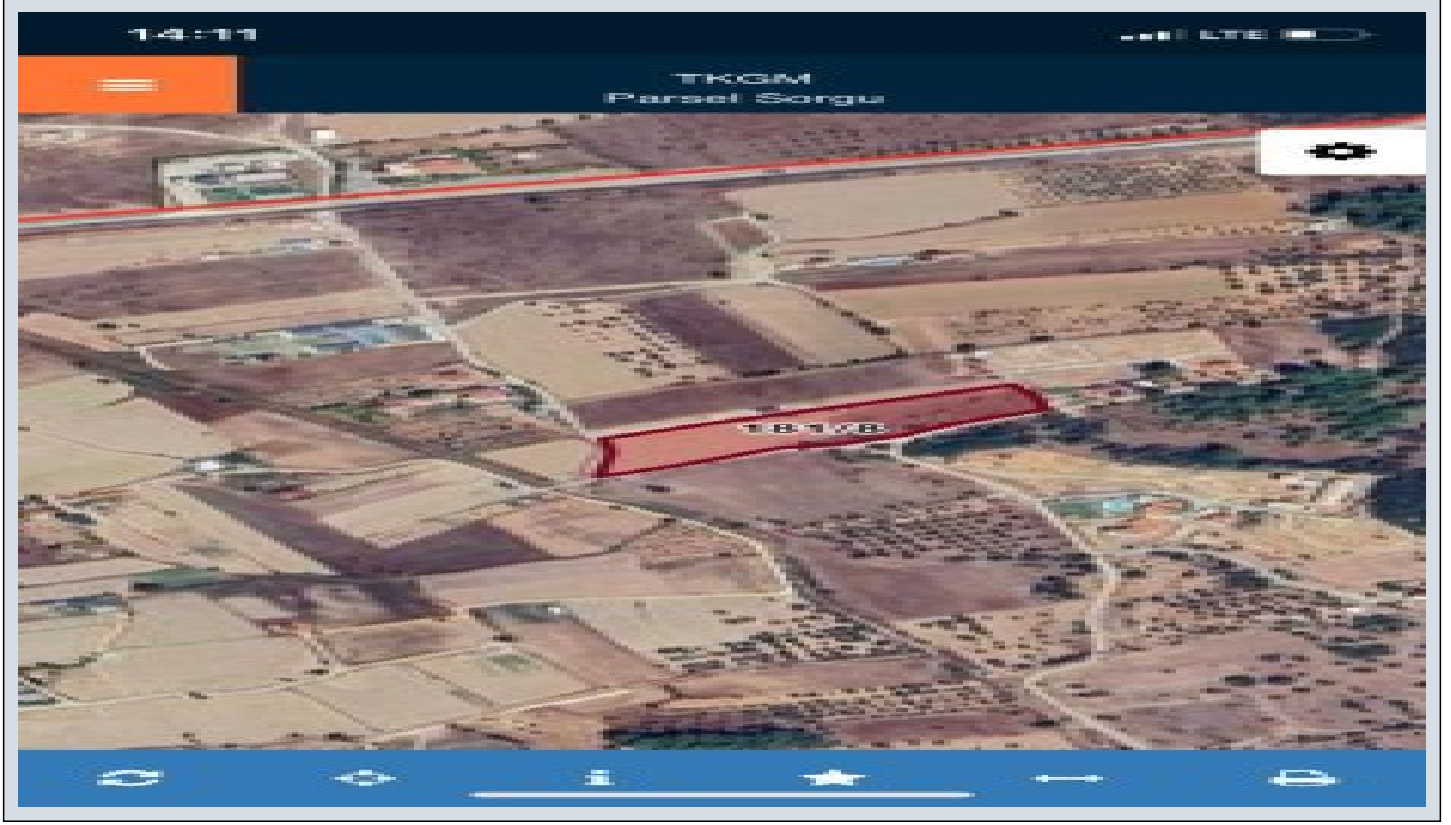

Urla Zeytinler de çevre yoluna yakın harika konumda tarla İzmir / Urla

Продажа - Поле 27,500,000 TL | 10,437 m2 İzmir / Urla

Площадь застройки (фундамент) : 0
Пр. :
Taks :
Gabari :
Стоимость за кв.м. : 0 TL
Ус ТАПУ (Св-во о праве собственности) : Земельные участки

İlan No:f-872967-225 Ref.No:584122

* Расположение : С видом на природу, Рядом автотрасса, Рядом общественный транспорт, Рядом маршруты микроавтобусов,

* Инфраструктура : Электропроводка, Водопровод, Автотрасса открыта,

Urla Zeytinler de * 10.437 m2 *önden 72 m2 yandan 217m2 yola cepheli diktörtgen arazimiz *eski Çeşme yoluna 300 m *çevre yoluna 1,5 km dir *9-10 adet zeytin ağacı vardır *Urla merkeze 24 km *Çeşme merkeze 29 km mesafededir *müstakil topuludur *Perdix şarapçılığın tam karşısında kalan arazimiz yarımadaanın gelişen bölgesinde yatırım için bir fırsattır. NİHAL CİHAN EPA İNCİ / URLA Gayrimenkul danışmanı 0 533 202 24 12 Bu ilan Emlak Asistanım CRM Programı tarafından otomatik entegre edilmiştir.*