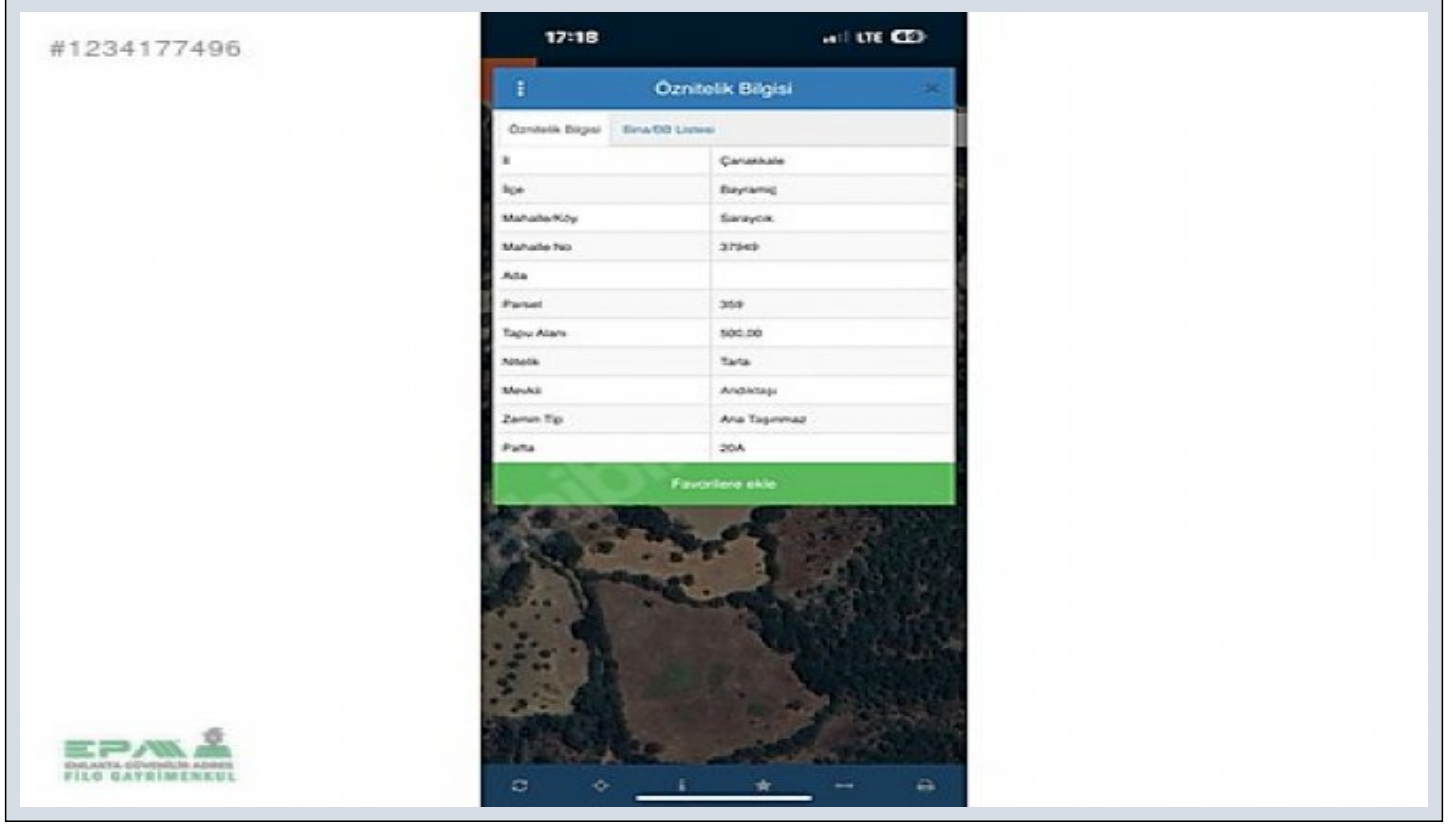

ÇANAKKALE BAYRAMIÇ SARAYKÖYDE SATILIK 500 M2 DOĞA MANZARALI Çanakkale / Bayramiç

Продажа - Поле 750,000 TL | 500 m2 Çanakkale / Bayramiç

: Да
Площадь застройки (фундамент) : 0
Пр. :
Taks :
Gabari :
УС ТАПУ (Св-во о праве собственности) : Земельные участки
Title Deed - Area No :
Title Deed - Parcel No : 359