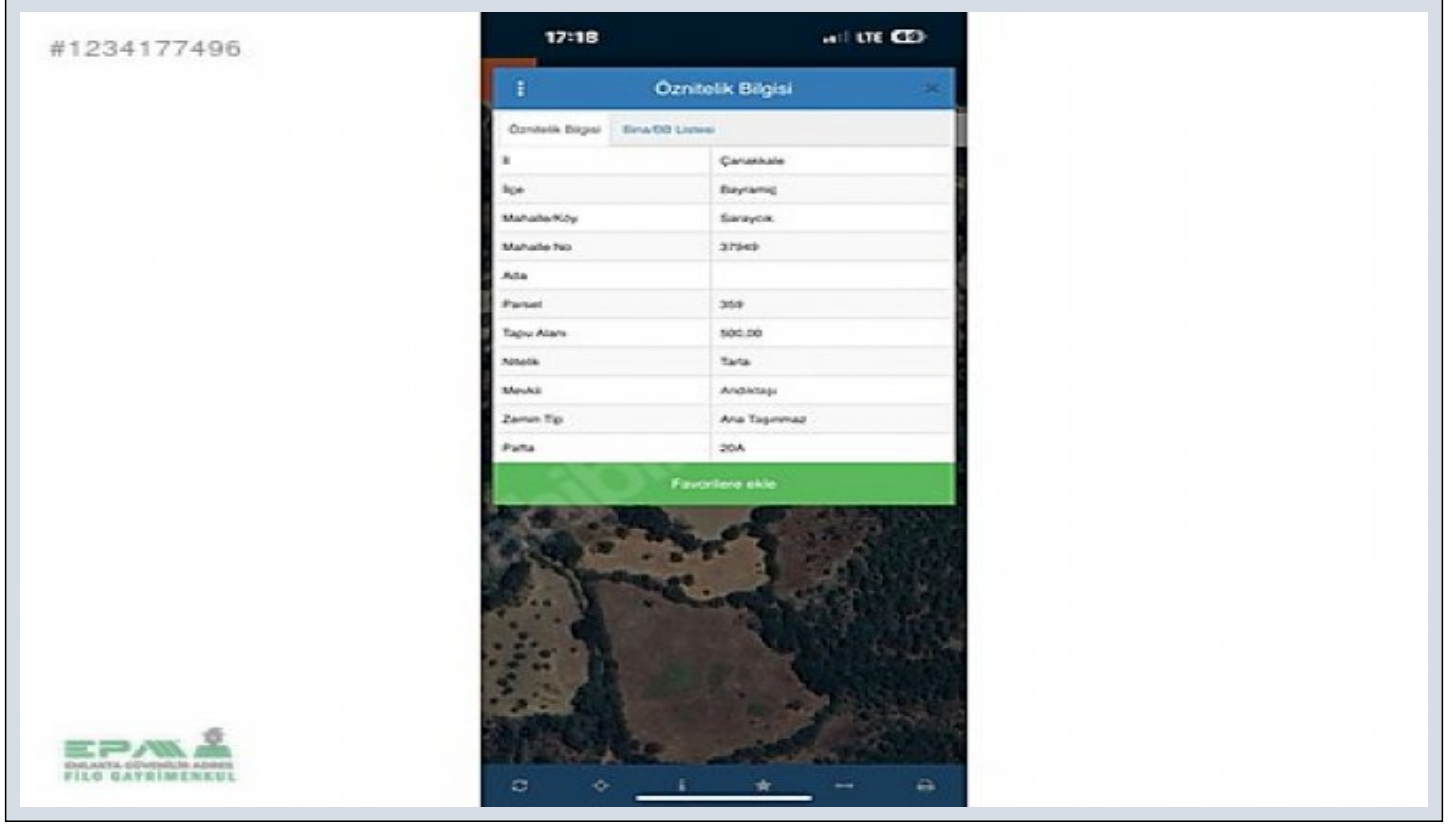

## ÇANAKKALE BAYRAMIÇ SARAYKÖYDE SATILIK 500 M2 DOĞA MANZARALI Çanakkale / Bayramiç

Продажа - Поле 750,000 TL | 500 m2 Çanakkale / Bayramiç

: Да  
Площадь застройки (фундамент) : 0  
Пр. :  
Taks :  
Gabari :  
УС ТАПУ (Св-во о праве собственности) : Земельные участки  
Title Deed - Area No :  
Title Deed - Parcel No : 359