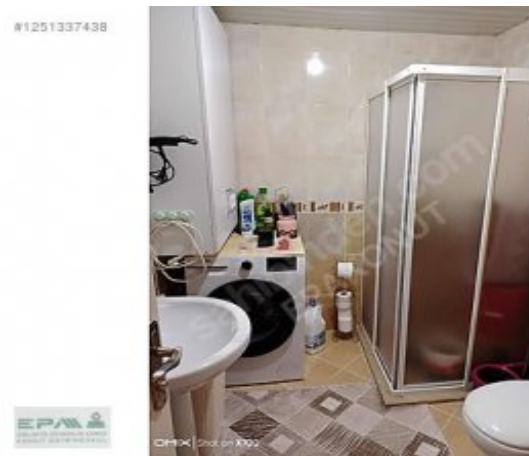

Advert No:f-889347-21 Ref.No:632729