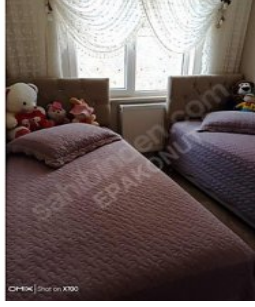

Advert No:f-889347-21 Ref.No:632729

Advert No:f-889347-21 Ref.No:632729

#1251337438

EPA

CRK | Shot on X700

#1251337438

EPA

CRK | Shot on X700