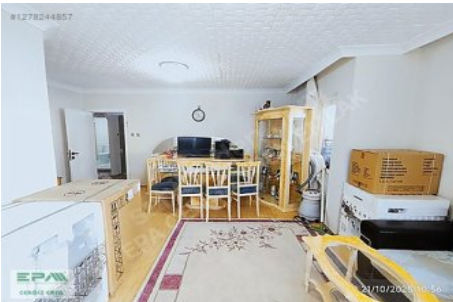

EPA
GİRİŞ KAPISI

#1278244857

EPA
GİRİŞ KAPISI