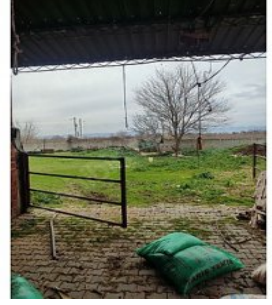

#1295576164