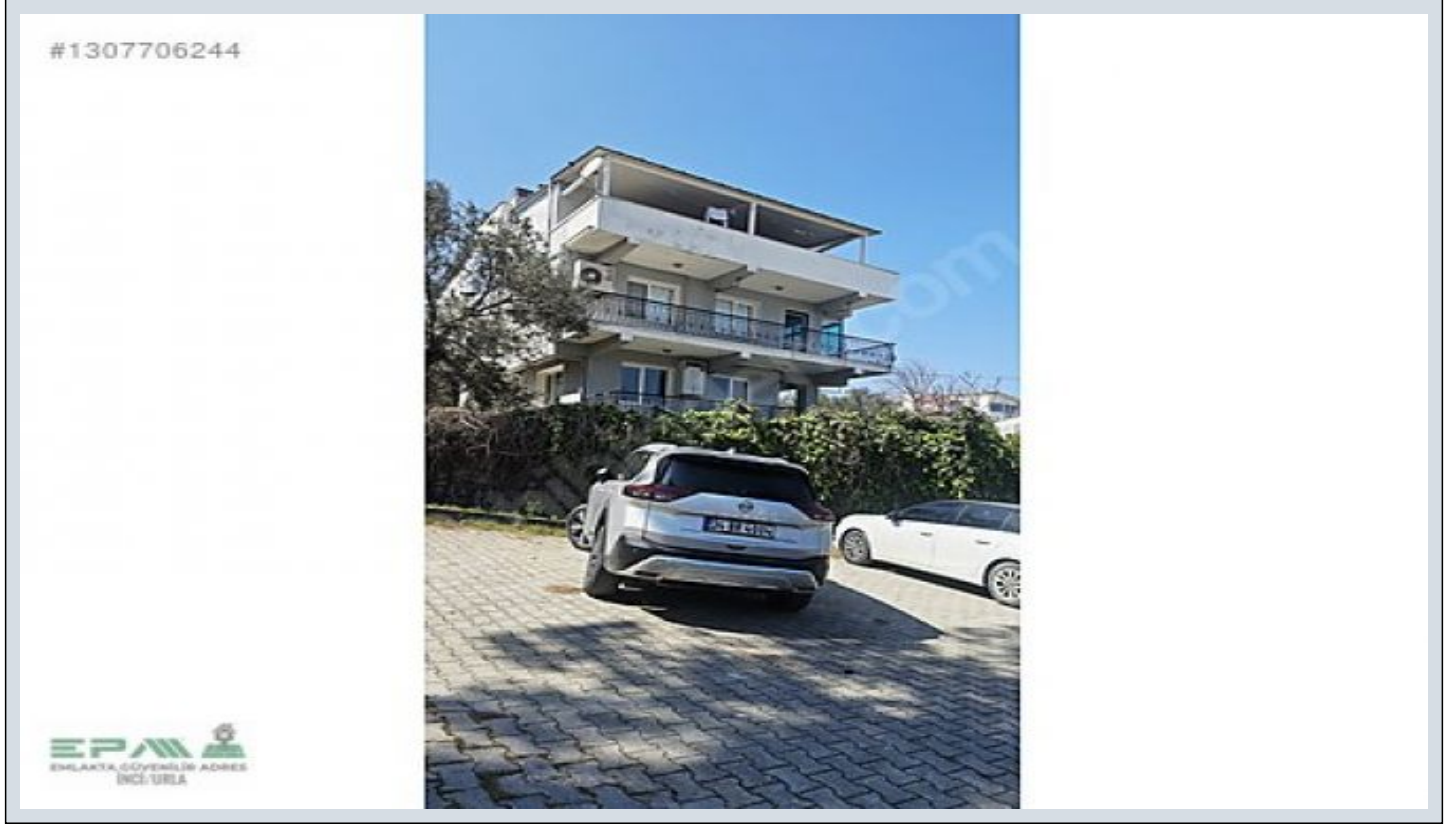

İlan No:f-872967-271 Ref.No:647756

## Urlanın Kalbine Yakın Prestijli Ve Çok Yönlü Kiralık İşyeri İzmir / Urla

Аренда - Офис 50,000 TL | 90 m2 İzmir / Urla

Комната : 3

Статус объекта : Вторичное

Статус использования : Пустой(ая)

Этаж :

Отопление : Бойлер

Urla / Köyler

, İzmir

\* Интерьер : Стальная дверь,

Urla'nın en hareketli ve değer kazanan bölgelerinden biri olan Erdoğan Ker Caddesi'ne yalnızca 30 metre yürüme mesafesinde konumlanan bu özel işyeri, hem merkezi lokasyonu hem de yüksek görünürlüğü ile markanızı bir adım öne taşıyacak nitelikte. 2 katlı binanın zemin bahçe katında yer alan, 80 m<sup>2</sup> net kullanım alanına sahip bu işyeri; 4 cepheli yapısı sayesinde gün boyu doğal ışık alan, ferah ve prestijli bir çalışma ortamı sunar. Bahçe kullanım avantajı, özellikle danışan ağırlayan iş kolları için ayrıcalıklı bir deneyim oluştururken; otopark imkânı da hem sizin hem de müşterileriniz için büyük konfor sağlar. Toplu ulaşım, pazar yeri, Sanat Sokağı ve Urla merkezine yürüme mesafesinde olması; ayrıca sanayiye olan yakınlığı sayesinde hem yerel hem de çevre müşteri potansiyeline hitap eder. Yüksek tabela değeri ve güçlü görünürlüğü ile marka bilinirliğinizi hızla artırabileceğiniz bu işyeri; Diyetisyen Diş hekimi Doktor muayenehanesi Mimarlık & tasarım ofisi Danışmanlık ofisleri gibi prestijli ve danışan odaklı iş kolları için son derece uygundur. (Home ofis kullanımına uygun değildir.) Urla'nın butik, kaliteli ve seçkin yaşam anlayışına uyum sağlayacak; markasına değer katmak isteyen profesyoneller için kaçırılmayacak bir fırsat. NİLAY CİHAN EPA İNCİ / URLA Bu ilan Emlak Asistanım CRM Programı tarafından otomatik entegre edilmiştir.\*