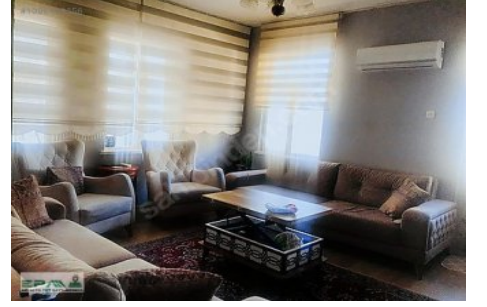

İlan No:f-1039224-23 Ref.No:550694