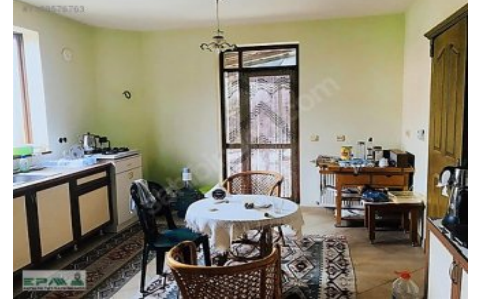

#1139576763