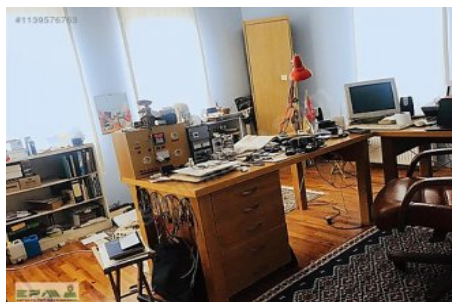

#1139576763