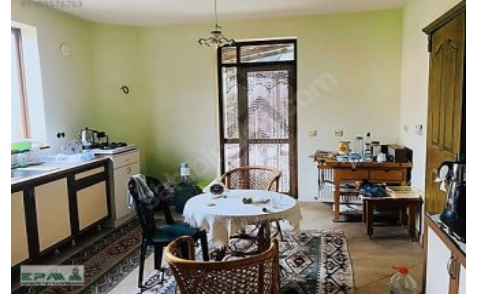

İlan No:f-1039224-27 Ref.No:550687

#1139576763