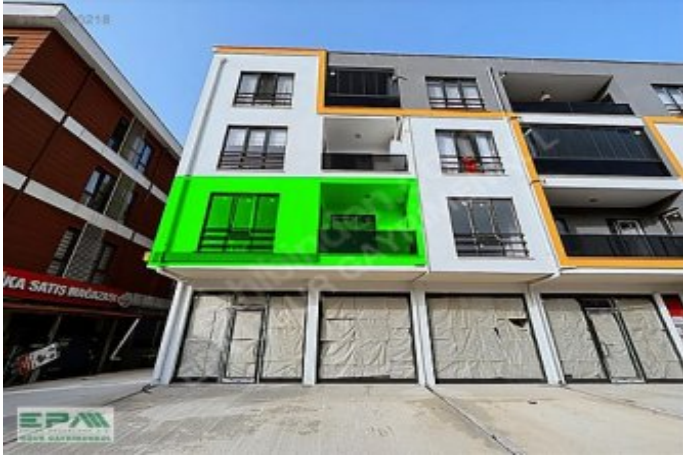

İlan No:f-1067343-44 Ref.No:562987