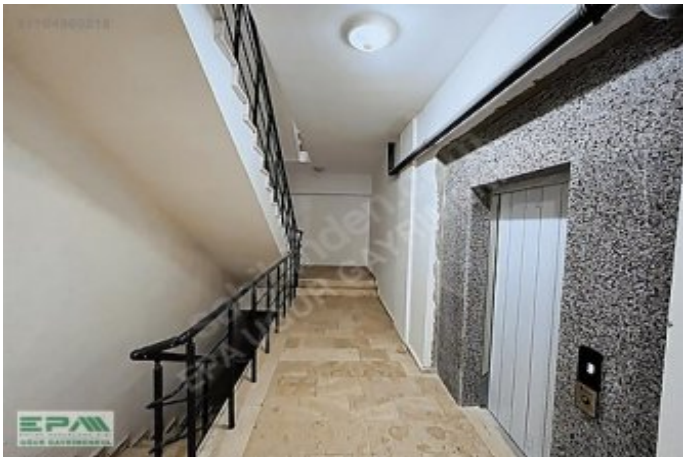

İlan No:f-1067343-44 Ref.No:562987