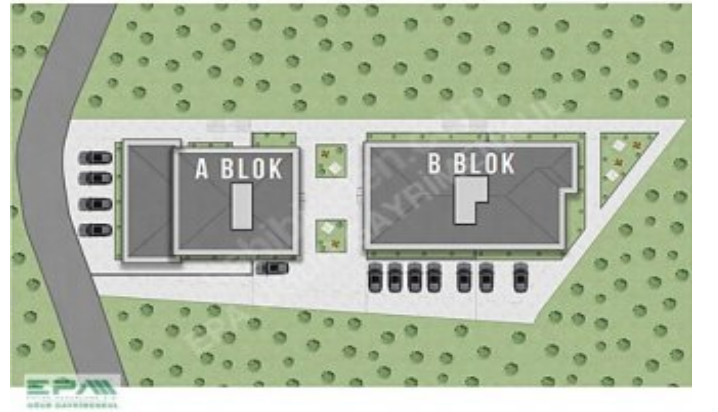

#1156888542