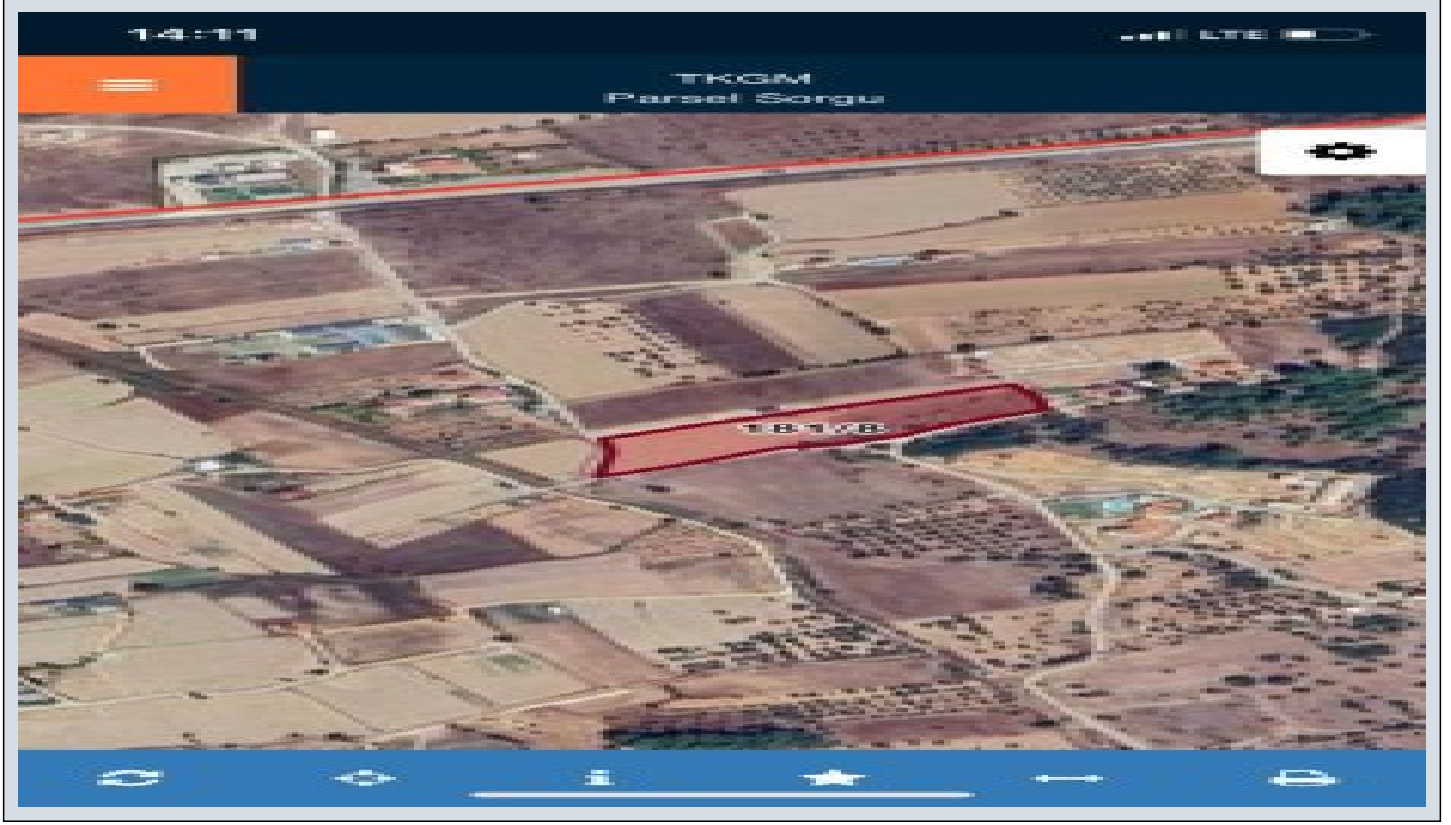

Urla Zeytinler de çevre yoluna yakın harika konumda tarla İzmir / Urla

27,500,000 TL | 10,437 m2 İzmir / Urla

م عن : ك ن ب ل ا ت ر ك ل ب س ا ن م
0 : ا ن ب ل ا ح ا س م ا د ع ا ق
ر ي ط ن ل ا :
Taks :
Gabari :
0 TL : ر ت م ل ا ر ع س
ا ل ص ف ن م د و ر ط ل ا : ي ر ا ق ع ل ل ح س ل ا ا ل ا ح