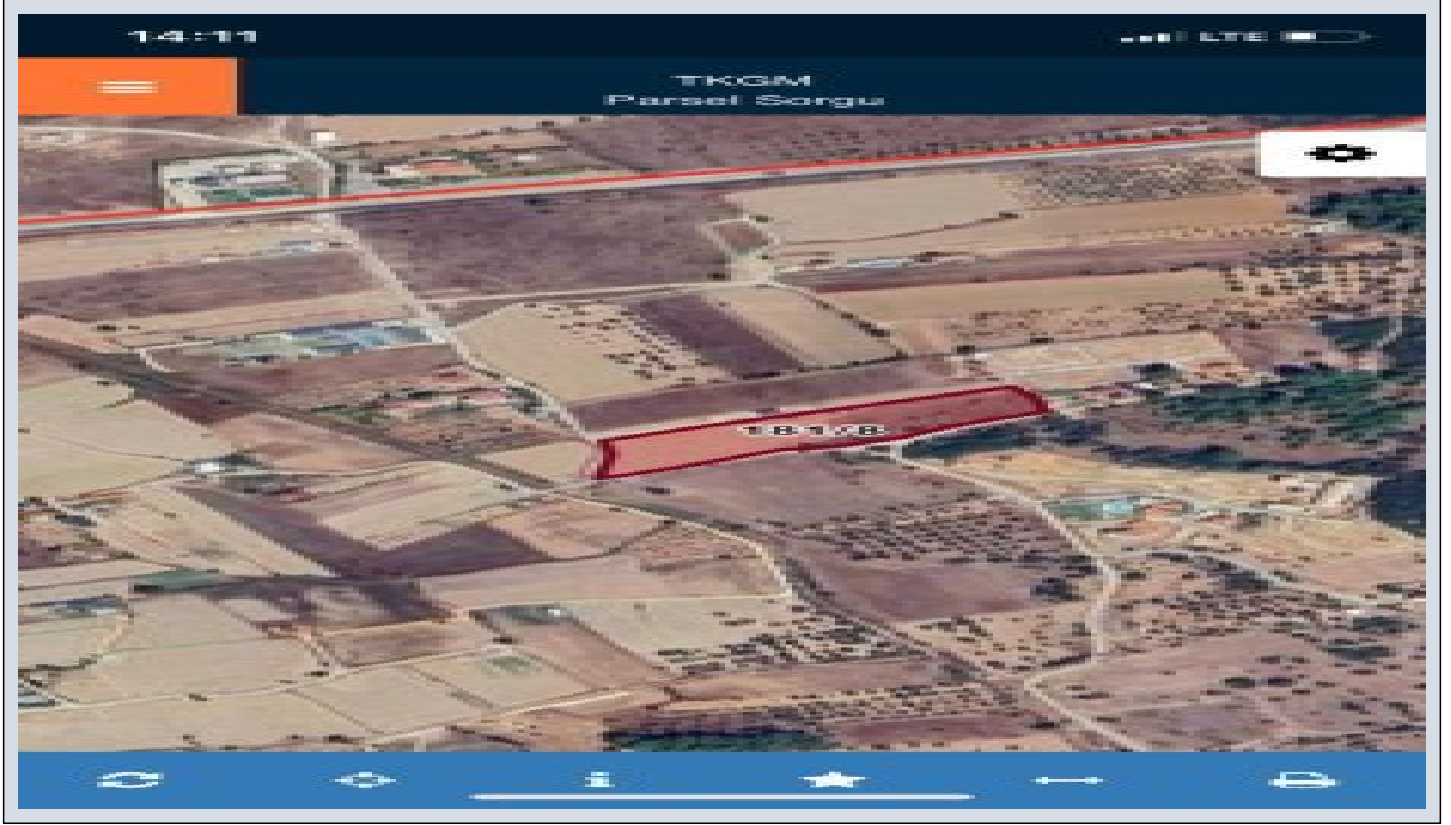

## Urla Zeytinler de çevre yoluna yakın harika konumda tarla İzmir / Urla

27,500,000 TL | 10,437 m2 İzmir / Urla

م عن : ك ن ب ل ا ت ر ك ل ب س ا ن م  
0 : ا ن ب ل ا ح ا س م ا د ع ا ق  
ر ي ط ن ل ا :  
Taks :  
Gabari :  
0 TL : ر ت م ل ا ر ع س  
ا ل ص ف ن م د و ر ط ل ا : ي ر ا ق ع ل ل ح س ل ا ا ل ا ح