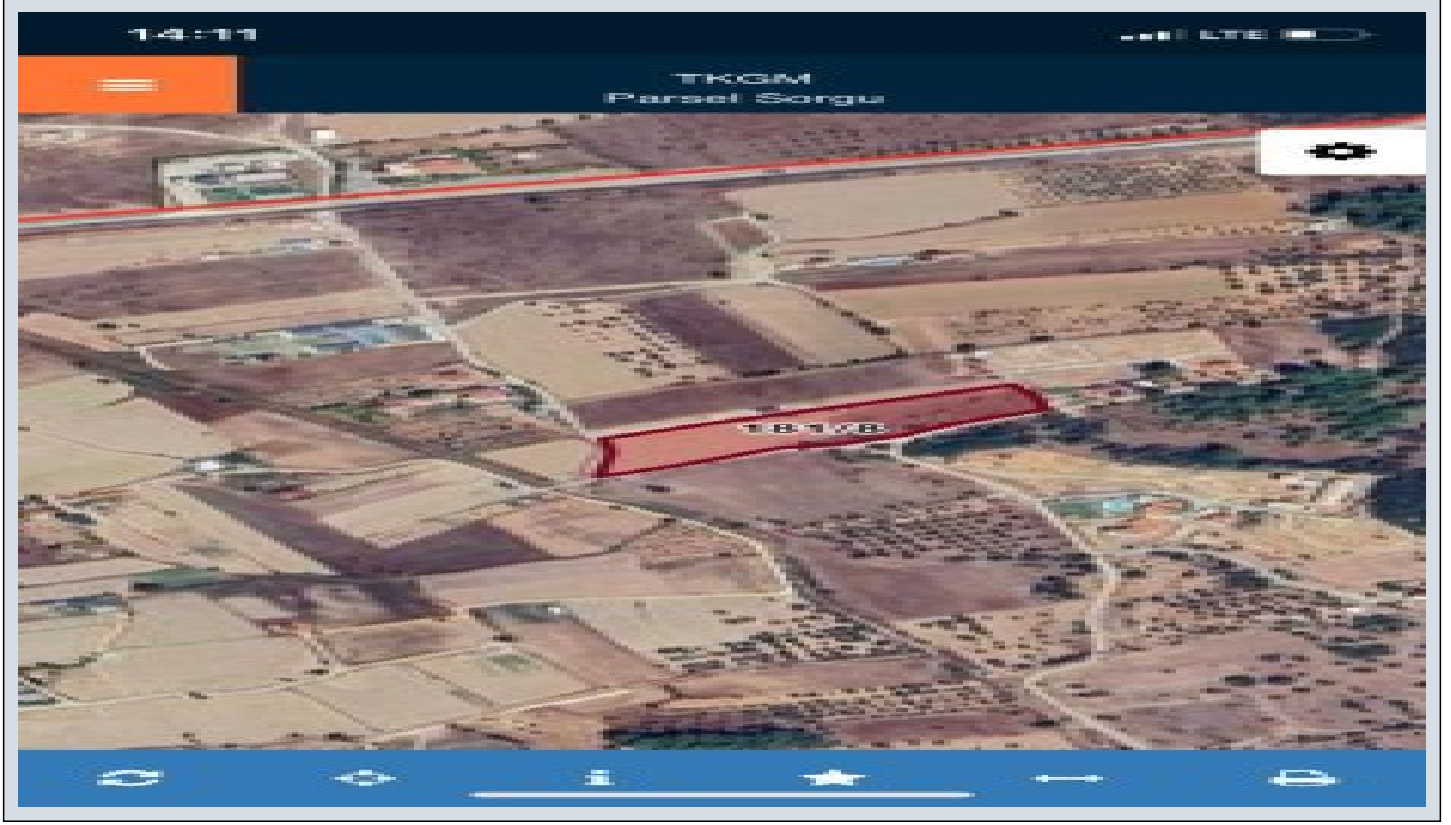

Urla Zeytinler de çevre yoluna yakın harika konumda tarla İzmir / Urla

27,500,000 TL | 10,437 m2 İzmir / Urla

م عن : ك ن ب ل ا ت ر ك ل ب س ا ن م
0 : ا ن ب ل ا ح ا س م ا د ع ا ق
ر ي ط ن ل ا :
Taks :
Gabari :
0 TL : ر ت م ل ا ر ع س
ا ل ص ف ن م د و ر ط ل ا : ي ر ا ق ع ل ل ح س ل ا ا ل ا ح

Nihal CİHAN
Telefon 90 232-7543777
Cep Telefonu 90
533-2022412

EPA İNCİ GAYRİMENKUL
Telefon 90 232-7543777
Cep Telefonu 90
532-4509509
Faks 90 232-7543777
Yelatı Mah. Nur Dikmen Cd.
No:18 B Blok D.2
Urla / Köyler
, İzmir