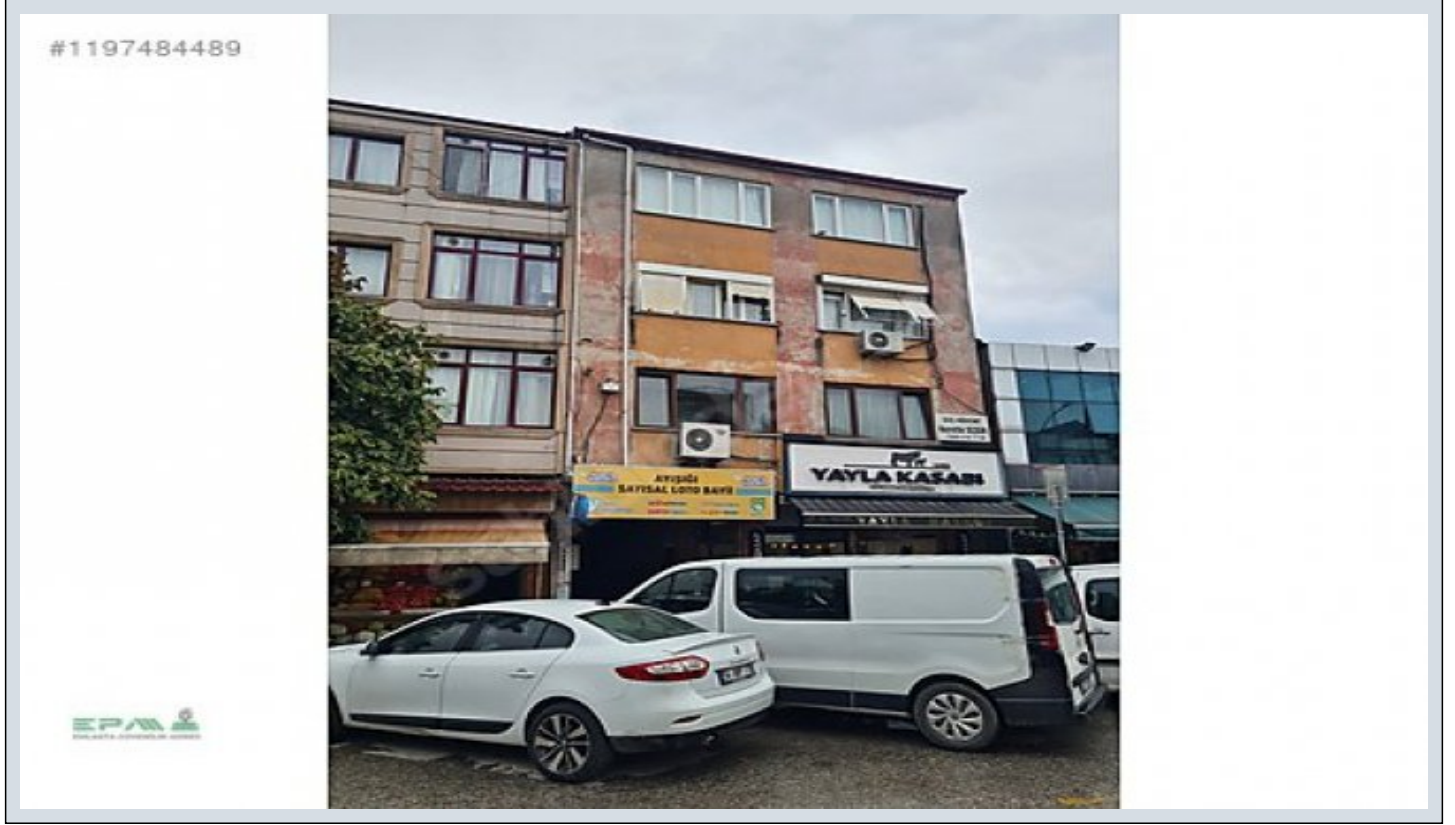

EPA TEKBİRDEN BELEDİYENİN YANINDA SATILIK 2.5+1 Sakarya / Akyazı

1,690,000 TL | 110 m2 Sakarya / Akyazı

- #1197484489
- 2 : فرغ ال ددع
 1 : نول اصل ددع
 1 : تام اصل ددع
 2 : لودل لكه
 1 : مادخت سال اعصو
 1 : زكرم الة ئفدتل
 1 : دوقول اعون
 3 : قباطي أب
 3 : انبال قباط مقرر
 1998 : اشنال اخيرات
 0 TL : سلوا عفد
 1 : لكه ال بانوج
 0 TL : بونج
 0 TL : تادئاع
 1 : يراقعل لجلس الة اح
 0 : راج ال لخد
 1 : هرئج دنس
 1 : هتسب - دنس
 1 : نكل تركل بسانم
 1 : معن
 1 : معن
 1 : معن

EPA TEKBİR`DEN AKYAZININ EN İYİ KONUMUNDA 2,5+1
DAİRE

BİNA ÖZELLİKLERİ: ZEMİN + 3 KATLI BİNA HER KATTA 2 ADET DAİRE VARDIR DIŞ CEPHE ISI VE SES YALITIMI

DAİRE ÖZELLİKLERİ: DAİRE; GİRİŞ ANTRE, BANYO+WC, ALATURKA WC, SALON, MUTFAK, 1 OTURMA ODASI, 1 YATAK ODASI+ODADAN OLUŞMAKTADIR. 100 M²; NET KULANIM ALANINA SAHİPTİR BALKON YETERİNCE GENİŞ BÖLGEDEKİ EN GENİŞ 2,5+1 DAİRELERDEN BİRİSİDİR ISI VE SES YALITIMI MEVCUT GÜNEY CEPHE SU ARITMA SİSTEMİ KÖŞE DAİRE KAT MÜLKİYETLİ KONUM ÖZELLİKLERİ: TÜM SOSYAL DONATILARA YÜRÜYEREK GİDİLEBİLİR VE 3-5 DK ARALIKLARLA DOLMUŞLAR GEÇMEKTEDİR 100 M YAKININDA OTOBÜS DURAĞI MEVCUTTUR 80 M YAKININDA TAKSİ DURAĞI MEVCUTTUR GAZİ SÜLEYMAN PAŞA CAMİİ`YE 150 M MESAFEDEDİR ETRAFTA YÜRÜYEREK ULAŞABİLECEĞİNİZ KURUMSAL MARKETLER, ESNAF MARKETLERİ VE RESTORANLAR MEVCUTTUR AKYAZI BELEDİYESİ 20 M AKYAZI HASTANESİ 3 KM ÇARŞAMBA PAZARI 750 M AKYAZI ADLİYESİ 1 KM ÜNİVERSİTEYE 1.25 KM OFİS-BÜRO-KLİNİK OLARAK KULLANILABİLİR DAHA DETAYLI BİLGİ VE İLETİŞİM İÇİN İRTİBAT NUMARALARINDAN İLETİŞİME GEÇEBİLİRSİNİZ TEK YETLİKİ GAYRİMENKUL DANIŞMANI MUSTAFA ÇELİK 0 (537) 577 8340 EPA EMLAK PAZARLAMA A.Ş. TEKBİR GAYRİMENKUL YETKİ BELGE NO: 5400853 Kuzuluk Ortamahalle Mah. Yaprak Sk. Cadde Oto Kuaför No:15/1 Akyaşı/SAKARYA