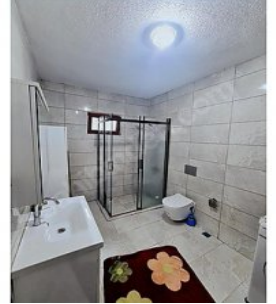

EPA

#1201793743