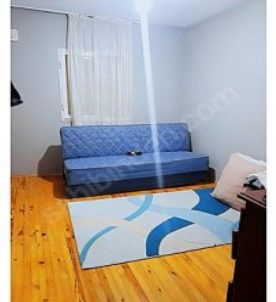

EPA

#1231247789