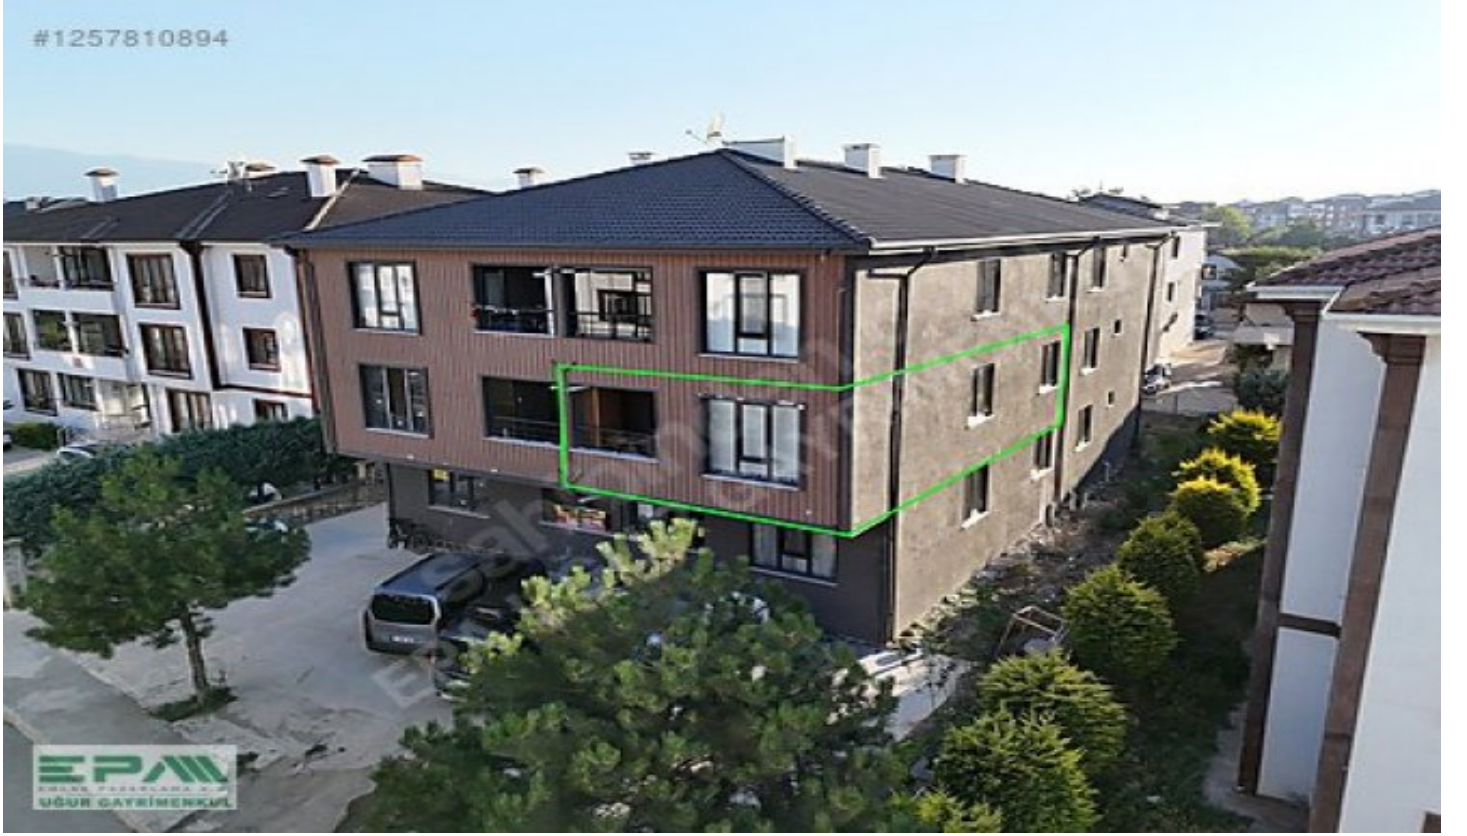

İlan No:f-1067343-147 Ref.No:618812