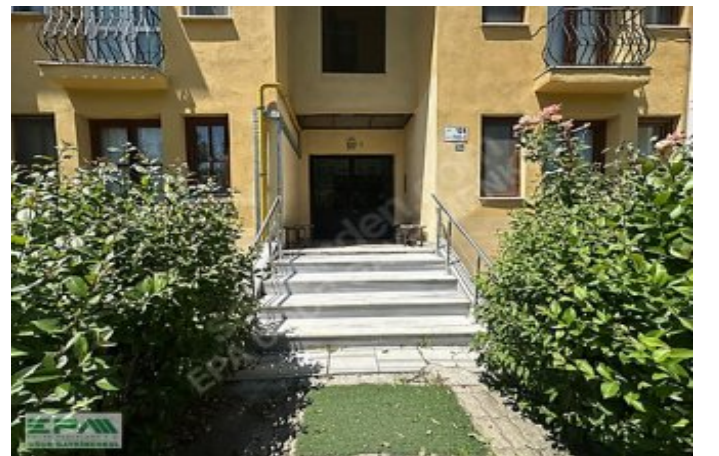

İlan No:f-1067343-186 Ref.No:629599