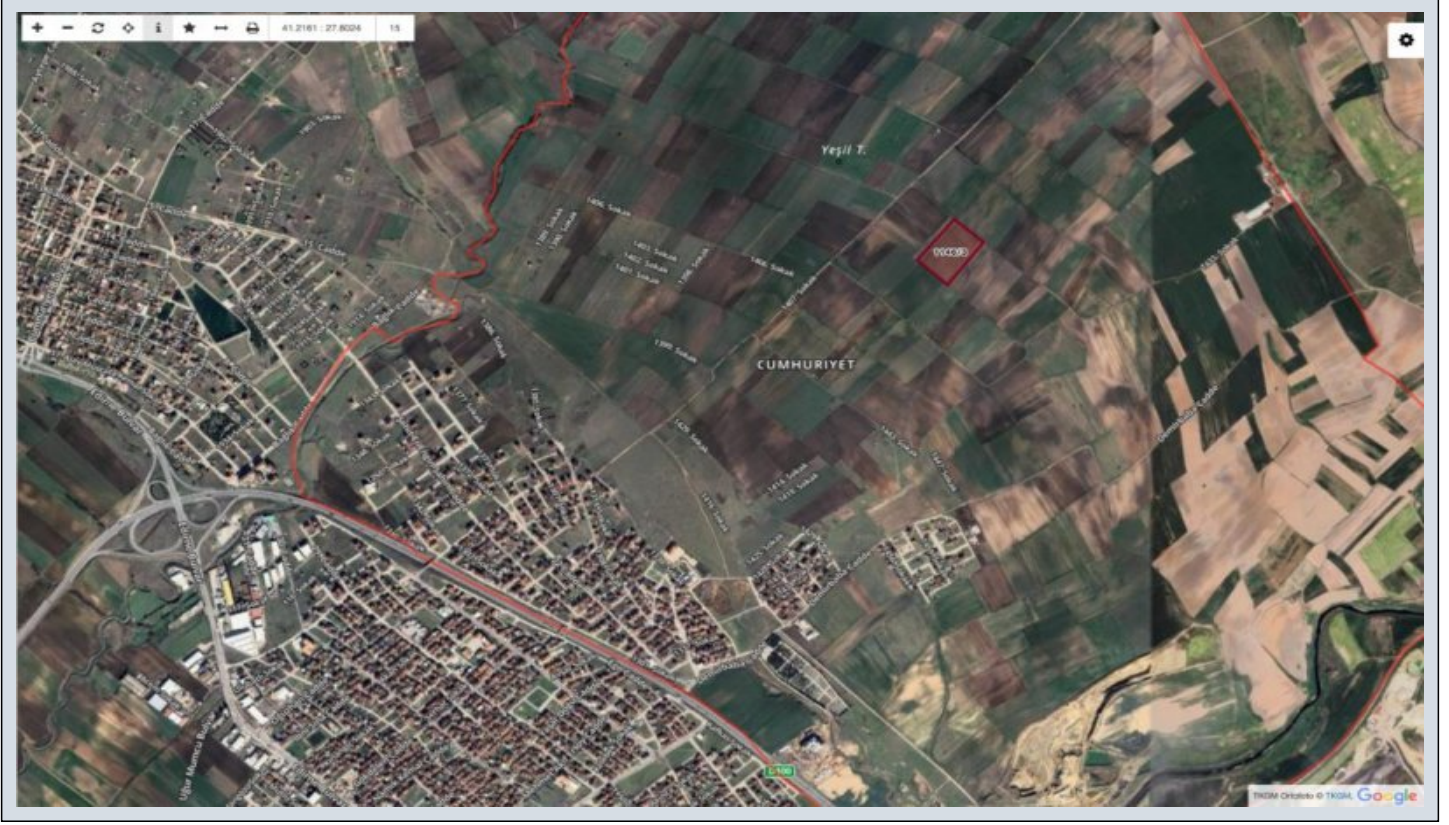

TEKİRDAĞ ERGENE YENİ DEVLET HASTANESİ YAKINI 31.625 m2 TARLA ! Tekirdağ / -

ل قح - ع ب ل ل 35,000,000 TL | 31,625 m2 Tekirdağ / -

م عن : ع ص ي ا ق م
م عن : ك ن ب ل ا ت ر ك ل ب س ا ن م
0 : ا ن ب ل ا ع ح ا س م ع د ع ا ق
ر ي ط ن ل ا :
Taks :
Gabari :
ة ل ص ف ن م د و ر ط ل ا : ي ر ا ق ع ل ل ا ج س ل ا ة ل ا ح
1.146 : م ر ي ز ج د ن س
3 : ه ت س ب - د ن س

Öznitelik Bilgisi	
Öznitelik Bilgisi	Bina/BB Listesi
İl	Tekirdağ
İlçe	Ergene
Mahalle/Köy	Cumhuriyet
Mahalle No	207103
Ada	1145
Parçesi	3
Tapu Alanı	31.625,26
Misletik	Tarık
Mevkili	Kızıl Tepe
Zemin Tipi	Arsa Taşınmaz
Pafta	F19-C-01-C-3-AF19-C-01-C-3-B