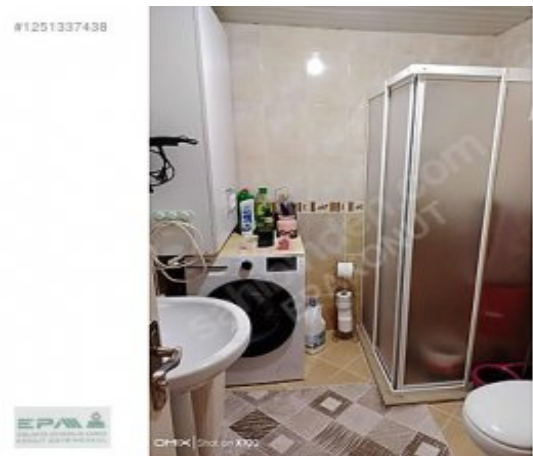

İlan No:f-889347-21 Ref.No:632729