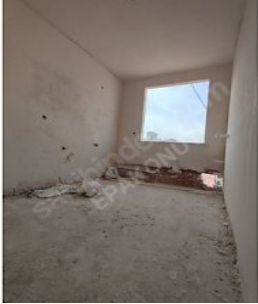

EPA

#1281077164