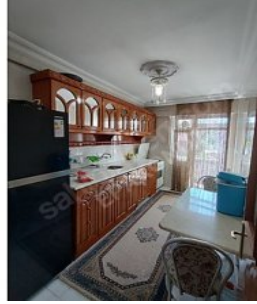

EPA

#1258822287