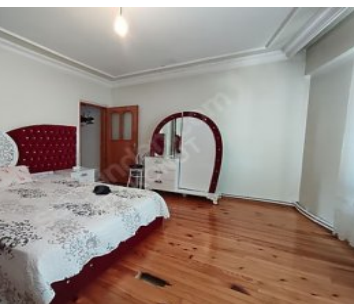

EPA

#1258822287