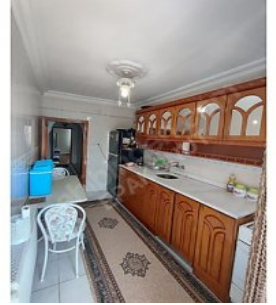

EPA

#1258822287