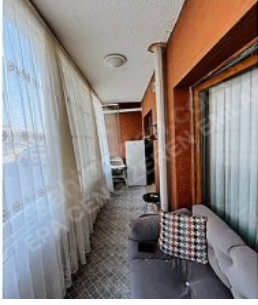

632965:عجرم ل مقرر f:ن ال عإ ل مقرر 403680-471

#1272014066

EPA
SANCAN EMLAK