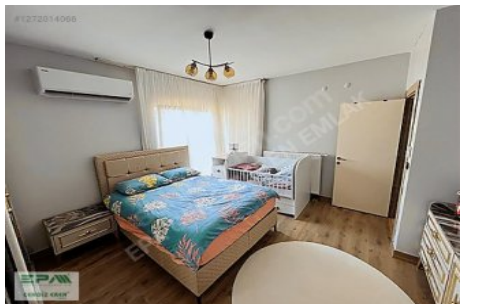

EPA
SANCAN EMLAK