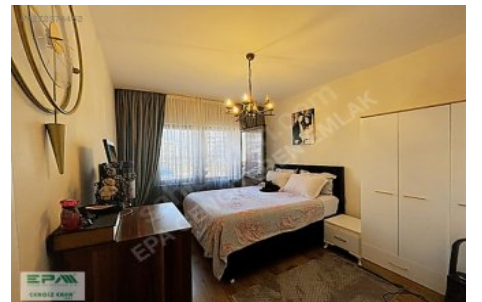

EPA
SANCAN MERKEZİ