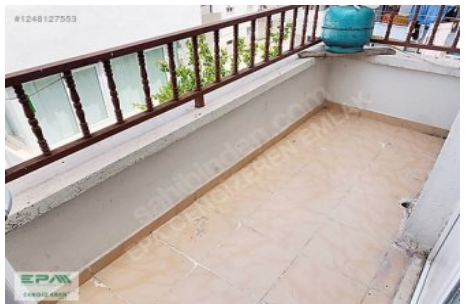

EPA
CAGIŞ KİŞİ

#1248127553