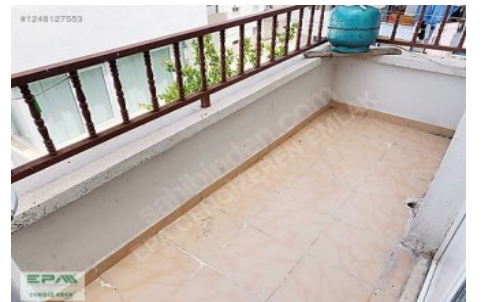

EPA
ÇARŞI KENT

#1248127553