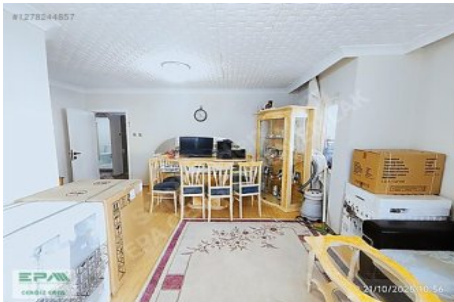

EPA
GİZET EKİPİ

#1278244857

EPA
GİZET EKİPİ