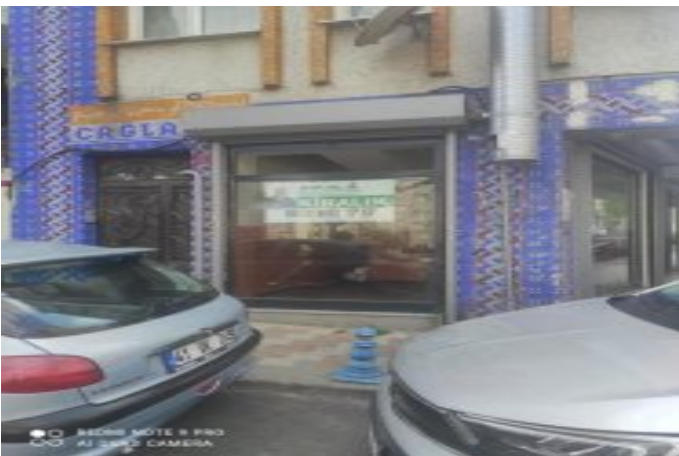

İlan No:f-1090275-13 Ref.No:635812