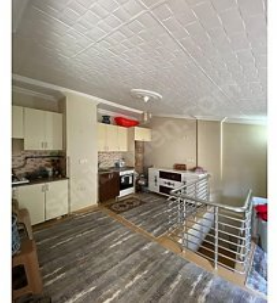

#1298077891