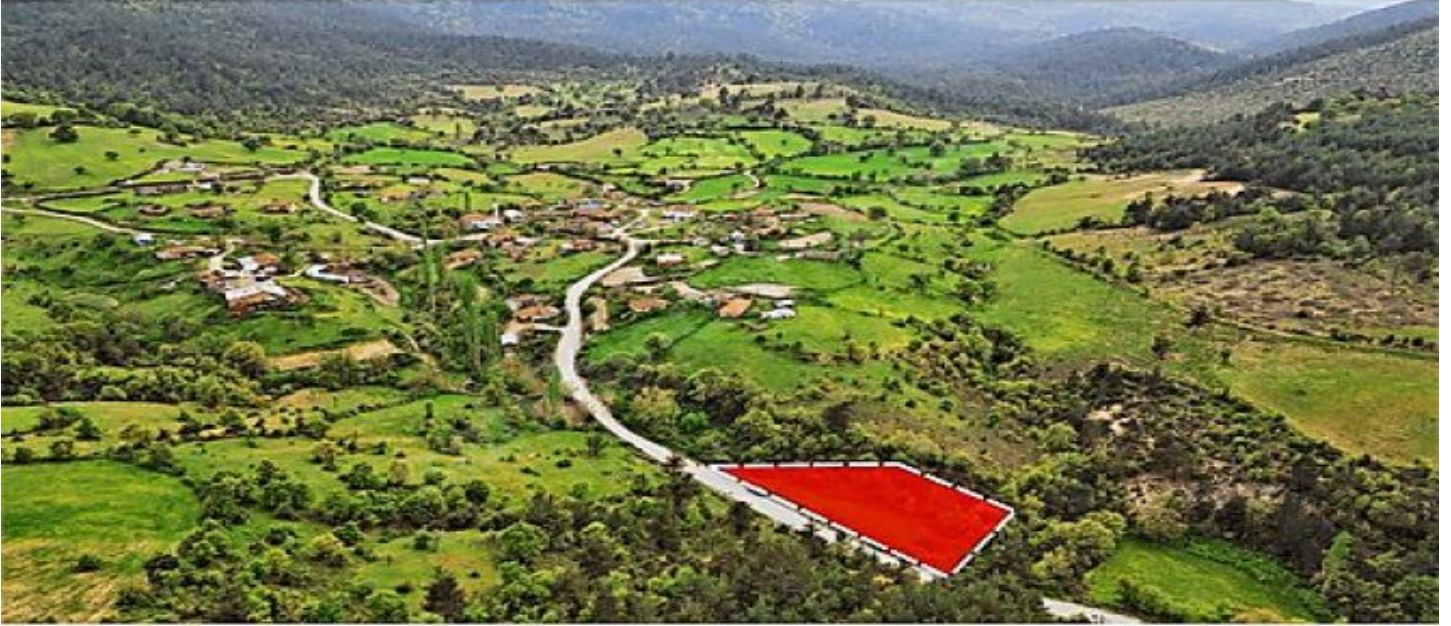

#1306226525