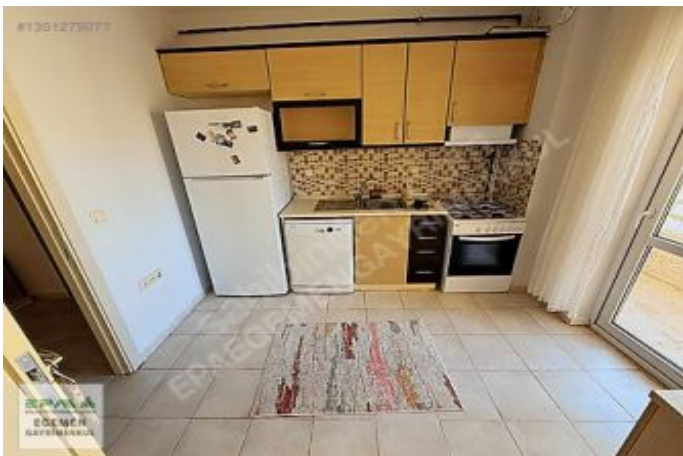

İlan No:f-1094370-9 Ref.No:649735